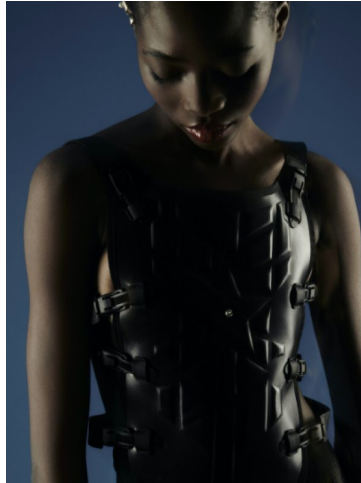

# MUSE

VICTORIA NKWUDA

Height : 5'11.5" / 182 cm | Bust : 30.5" / 77 cm | Waist : 24" / 61 cm | Hips : 35.5" / 90 cm | Shoe : 41.0 EU / 7.0 UK | Hair Colour : Black | Eyes : Brown

# MUSE

**GIVENCHY**

**VICTORIA NKWUDA**

Height : 5'11.5" / 182 cm | Bust : 30.5" / 77 cm | Waist : 24" / 61 cm | Hips : 35.5" / 90 cm | Shoe : 41.0 EU / 7.0 UK | Hair Colour : Black | Eyes : Brown