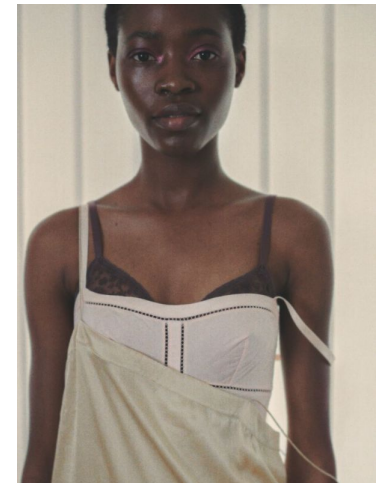

# MUSE

VICTORIA NKWUDA

Height : 5'11.5" / 182 cm | Bust : 30.5" / 77 cm | Waist : 24" / 61 cm | Hips : 35.5" / 90 cm | Shoe : 41.0 EU / 7.0 UK | Hair Colour : Black | Eyes : Brown

# MUSE

**GIVENCHY**

**VICTORIA NKWUDA**

Height : 5'11.5" / 182 cm | Bust : 30.5" / 77 cm | Waist : 24" / 61 cm | Hips : 35.5" / 90 cm | Shoe : 41.0 EU / 7.0 UK | Hair Colour : Black | Eyes : Brown