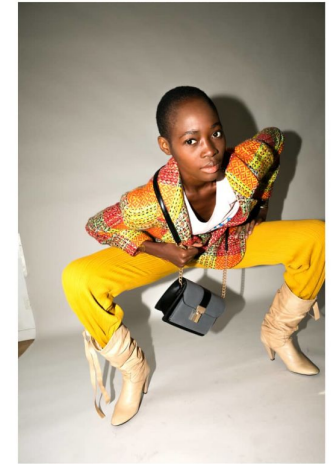

# MUSE

VICTORIA NKWUDA

Height : 5'11.5" / 182 cm | Bust : 30.5" / 77 cm | Waist : 24" / 61 cm | Hips : 35.5" / 90 cm | Shoe : 41.0 EU / 7.0 UK | Hair Colour : Black | Eyes : Brown

# MUSE

**GIVENCHY**

**VICTORIA NKWUDA**

Height : 5'11.5" / 182 cm | Bust : 30.5" / 77 cm | Waist : 24" / 61 cm | Hips : 35.5" / 90 cm | Shoe : 41.0 EU / 7.0 UK | Hair Colour : Black | Eyes : Brown