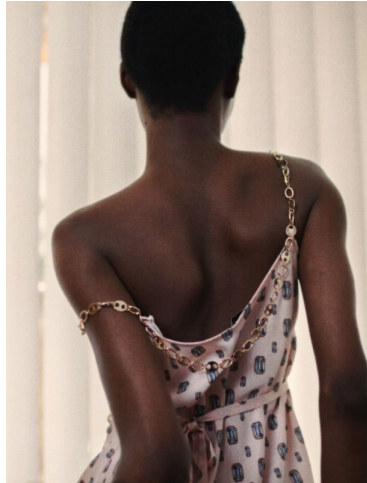

# MUSE

VICTORIA NKWUDA

Height : 5'11.5" / 182 cm | Bust : 30.5" / 77 cm | Waist : 24" / 61 cm | Hips : 35.5" / 90 cm | Shoe : 41.0 EU / 7.0 UK | Hair Colour : Black | Eyes : Brown

# MUSE

**GIVENCHY**

**VICTORIA NKWUDA**

Height : 5'11.5" / 182 cm | Bust : 30.5" / 77 cm | Waist : 24" / 61 cm | Hips : 35.5" / 90 cm | Shoe : 41.0 EU / 7.0 UK | Hair Colour : Black | Eyes : Brown