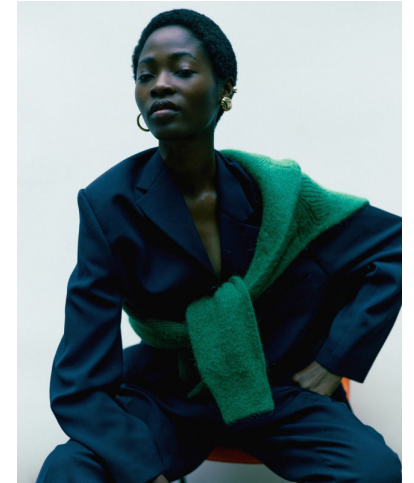

# MUSE

VICTORIA NKWUDA

Height : 5'11.5" / 182 cm | Bust : 30.5" / 77 cm | Waist : 24" / 61 cm | Hips : 35.5" / 90 cm | Shoe : 41.0 EU / 7.0 UK | Hair Colour : Black | Eyes : Brown

# MUSE

**GIVENCHY**

**VICTORIA NKWUDA**

Height : 5'11.5" / 182 cm | Bust : 30.5" / 77 cm | Waist : 24" / 61 cm | Hips : 35.5" / 90 cm | Shoe : 41.0 EU / 7.0 UK | Hair Colour : Black | Eyes : Brown