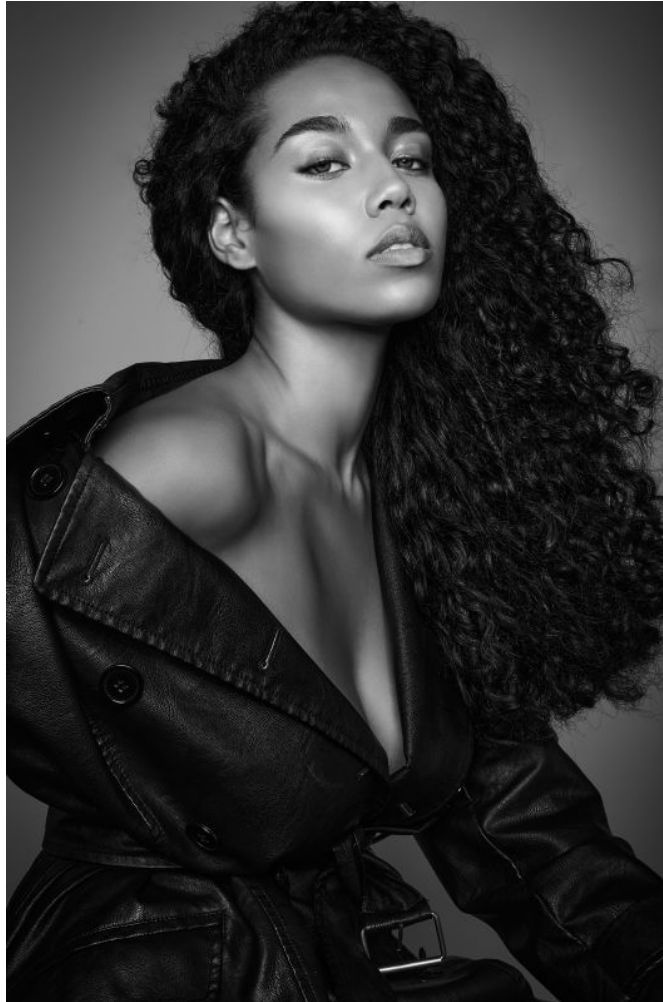

MUSE

VICTORIA GOMEZ

Height : 5'11.5" / 182 cm | Bust : 36.5" / 93 cm | Waist : 28" / 71 cm | Hips : 41" / 104 cm | Shoe : 42.0 EU / 7.5 UK | Hair Colour : Brown | Eyes : Brown

MUSE

VICTORIA GOMEZ

Height : 5'11.5" / 182 cm | Bust : 36.5" / 93 cm | Waist : 28" / 71 cm | Hips : 41" / 104 cm | Shoe : 42.0 EU / 7.5 UK | Hair Colour : Brown | Eyes : Brown