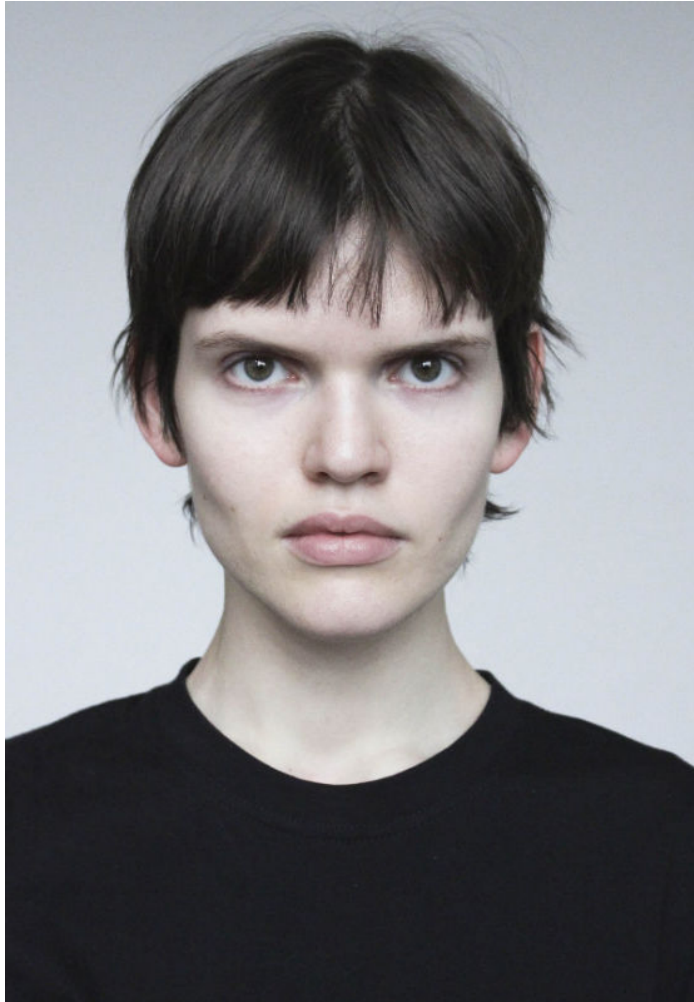

MUSE

VARYA KHROMOVA

Height : 5'10" / 178 cm | Bust : 33.5" / 85 cm | Waist : 25" / 63 cm | Hips : 36" / 91 cm | Shoe : 40.0 EU / 6.5 UK |

MUSE

VARYA KHROMOVA

Height : 5'10" / 178 cm | Bust : 33.5" / 85 cm | Waist : 25" / 63 cm | Hips : 36" / 91 cm | Shoe : 40.0 EU / 6.5 UK |

MUSE

VARYA KHROMOVA

Height : 5'10" / 178 cm | Bust : 33.5" / 85 cm | Waist : 25" / 63 cm | Hips : 36" / 91 cm | Shoe : 40.0 EU / 6.5 UK |