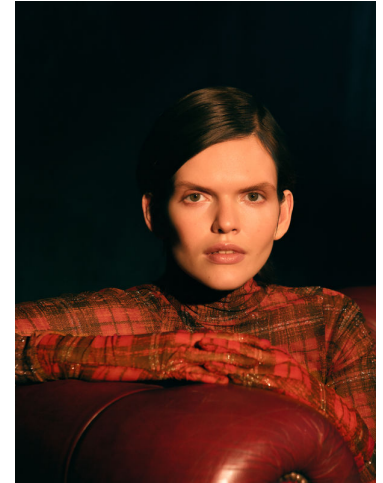

MUSE

VARYA KHROMOVA

Height : 5'10" / 178 cm | Bust : 33.5" / 85 cm | Waist : 25" / 63 cm | Hips : 36" / 91 cm | Shoe : 40.0 EU / 6.5 UK |

MUSE

VARYA KHROMOVA

Height : 5'10" / 178 cm | Bust : 33.5" / 85 cm | Waist : 25" / 63 cm | Hips : 36" / 91 cm | Shoe : 40.0 EU / 6.5 UK |

MUSE

VARYA KHROMOVA

Height : 5'10" / 178 cm | Bust : 33.5" / 85 cm | Waist : 25" / 63 cm | Hips : 36" / 91 cm | Shoe : 40.0 EU / 6.5 UK |