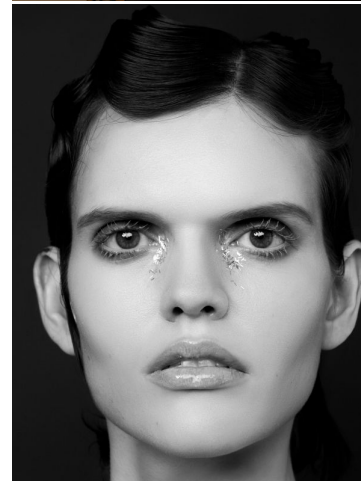

MUSE

VARYA KHROMOVA

Height : 5'10" / 178 cm | Bust : 33.5" / 85 cm | Waist : 25" / 63 cm | Hips : 36" / 91 cm | Shoe : 40.0 EU / 6.5 UK |

MUSE

VARYA KHROMOVA

Height : 5'10" / 178 cm | Bust : 33.5" / 85 cm | Waist : 25" / 63 cm | Hips : 36" / 91 cm | Shoe : 40.0 EU / 6.5 UK |

MUSE

VARYA KHROMOVA

Height : 5'10" / 178 cm | Bust : 33.5" / 85 cm | Waist : 25" / 63 cm | Hips : 36" / 91 cm | Shoe : 40.0 EU / 6.5 UK |