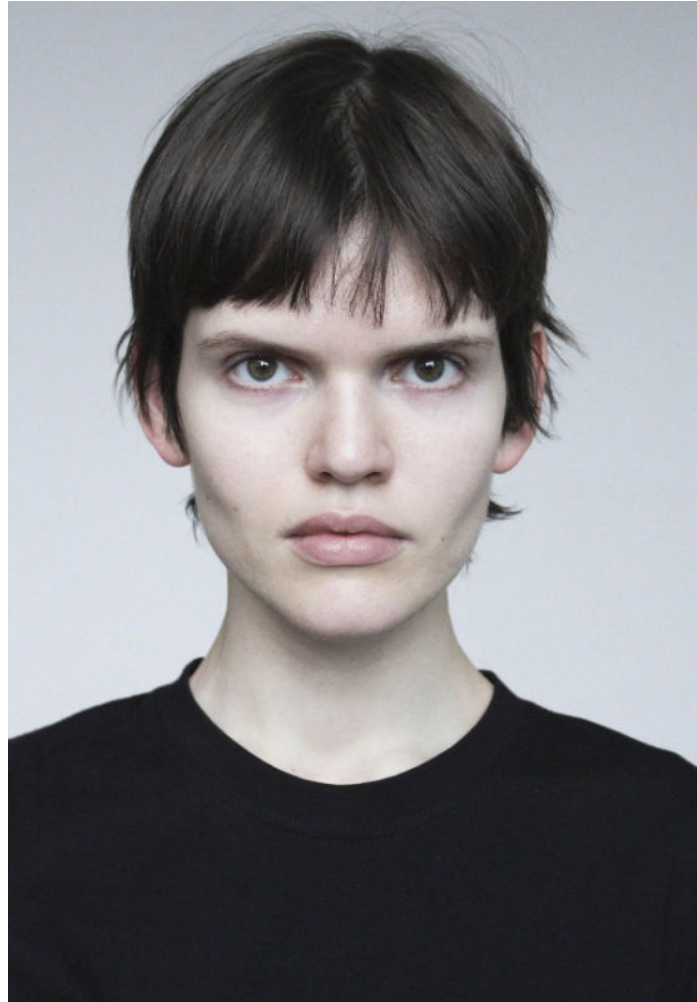

MUSE

VARYA KHROMOVA

Height : 5'10" / 178 cm | Bust : 33.5" / 85 cm | Waist : 25" / 63 cm | Hips : 36" / 91 cm | Shoe : 40.0 EU / 6.5 UK |

MUSE

VARYA KHROMOVA

Height : 5'10" / 178 cm | Bust : 33.5" / 85 cm | Waist : 25" / 63 cm | Hips : 36" / 91 cm | Shoe : 40.0 EU / 6.5 UK |

MUSE

VARYA KHROMOVA

Height : 5'10" / 178 cm | Bust : 33.5" / 85 cm | Waist : 25" / 63 cm | Hips : 36" / 91 cm | Shoe : 40.0 EU / 6.5 UK |

Height : 5'10" / 178 cm

MUSE

oe : 40.0 EU / 6.5 UK |