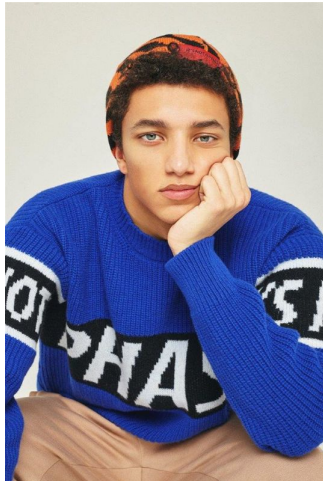

MUSE

SONNY JAMES

Height : 6'2" / 188 cm | Waist : 30" / 76 cm | Chest : 35.5" / 90 cm | Hips : 38" / 96 cm | Shoe : 44.5 EU / 10.0 UK | Hair Colour : Brown | Eyes : Blue

MUSE

SONNY JAMES

Height : 6'2" / 188 cm | Waist : 30" / 76 cm | Chest : 35.5" / 90 cm | Hips : 38" / 96 cm | Shoe : 44.5 EU / 10.0 UK | Hair Colour : Brown | Eyes : Blue

MUSE

SONNY JAMES

Height : 6'2" / 188 cm | Waist : 30" / 76 cm | Chest : 35.5" / 90 cm | Hips : 38" / 96 cm | Shoe : 44.5 EU / 10.0 UK | Hair Colour : Brown | Eyes : Blue