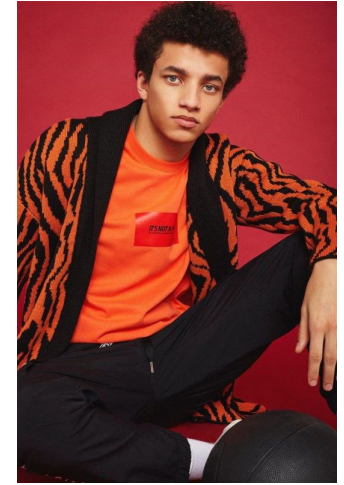

MUSE

SONNY JAMES

Height : 6'2" / 188 cm | Waist : 30" / 76 cm | Chest : 35.5" / 90 cm | Hips : 38" / 96 cm | Shoe : 44.5 EU / 10.0 UK | Hair Colour : Brown | Eyes : Blue

MUSE

SONNY JAMES

Height : 6'2" / 188 cm | Waist : 30" / 76 cm | Chest : 35.5" / 90 cm | Hips : 38" / 96 cm | Shoe : 44.5 EU / 10.0 UK | Hair Colour : Brown | Eyes : Blue

MUSE

SONNY JAMES

Height : 6'2" / 188 cm | Waist : 30" / 76 cm | Chest : 35.5" / 90 cm | Hips : 38" / 96 cm | Shoe : 44.5 EU / 10.0 UK | Hair Colour : Brown | Eyes : Blue