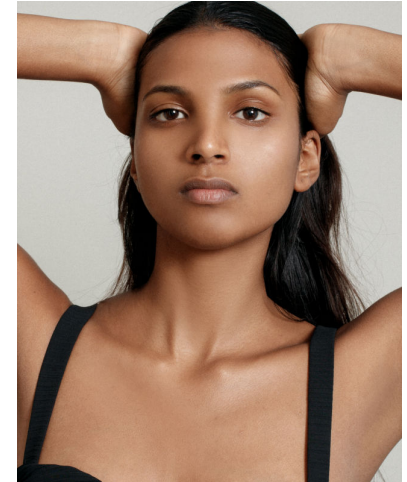

MUSE

SONA MARCIEL

Height : 5'10" / 178 cm | Bust : 35" / 89 cm | Waist : 28.5" / 72 cm | Hips : 41" / 104 cm | Shoe : 41.0 EU / 7.0 UK | Hair Colour : Black | Eyes : Brown

MUSE

SONA MARCIEL

Height : 5'10" / 178 cm | Bust : 35" / 89 cm | Waist : 28.5" / 72 cm | Hips : 41" / 104 cm | Shoe : 41.0 EU / 7.0 UK | Hair Colour : Black | Eyes : Brown

MUSE

SONA MARCIEL

Height : 5'10" / 178 cm | Bust : 35" / 89 cm | Waist : 28.5" / 72 cm | Hips : 41" / 104 cm | Shoe : 41.0 EU / 7.0 UK | Hair Colour : Black | Eyes : Brown