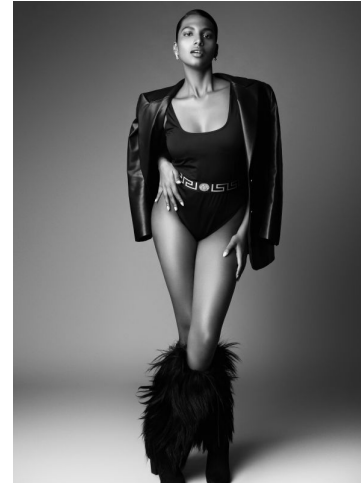

MUSE

SONA MARCIEL

Height : 5'10" / 178 cm | Bust : 35" / 89 cm | Waist : 28.5" / 72 cm | Hips : 41" / 104 cm | Shoe : 41.0 EU / 7.0 UK | Hair Colour : Black | Eyes : Brown

MUSE

SONA MARCIEL

Height : 5'10" / 178 cm | Bust : 35" / 89 cm | Waist : 28.5" / 72 cm | Hips : 41" / 104 cm | Shoe : 41.0 EU / 7.0 UK | Hair Colour : Black | Eyes : Brown

MUSE

SONA MARCIEL

Height : 5'10" / 178 cm | Bust : 35" / 89 cm | Waist : 28.5" / 72 cm | Hips : 41" / 104 cm | Shoe : 41.0 EU / 7.0 UK | Hair Colour : Black | Eyes : Brown