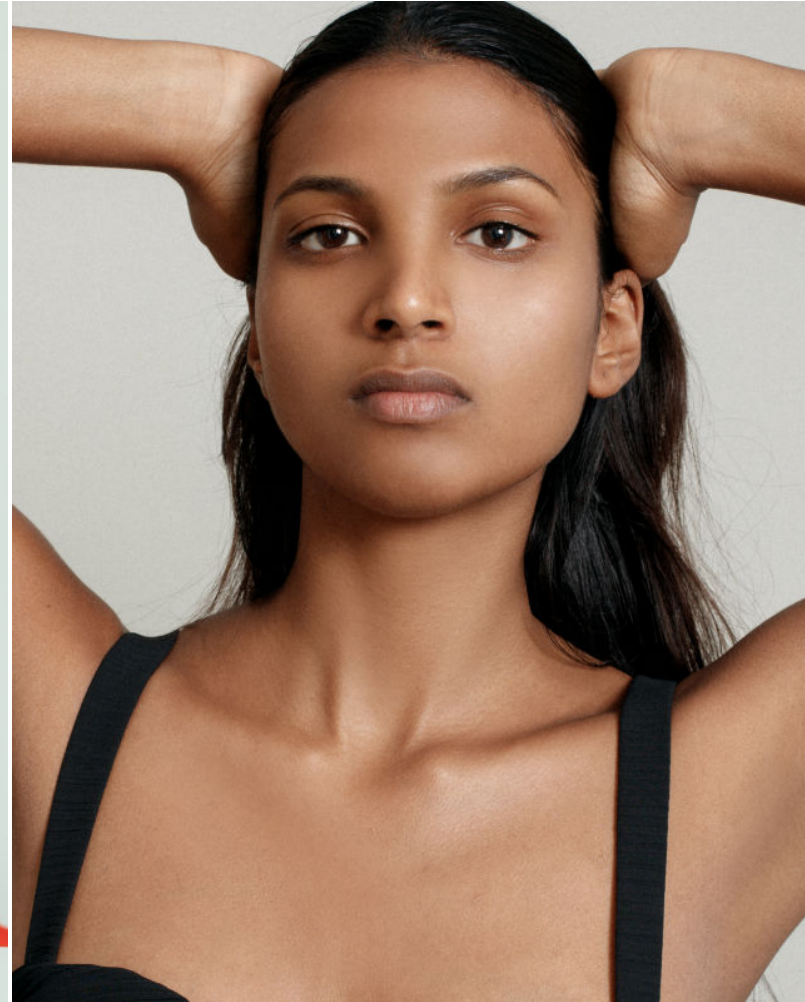

MUSE

SONA MARCIEL

Height : 5'10" / 178 cm | Bust : 35" / 89 cm | Waist : 28.5" / 72 cm | Hips : 41" / 104 cm | Shoe : 41.0 EU / 7.0 UK | Hair Colour : Black | Eyes : Brown