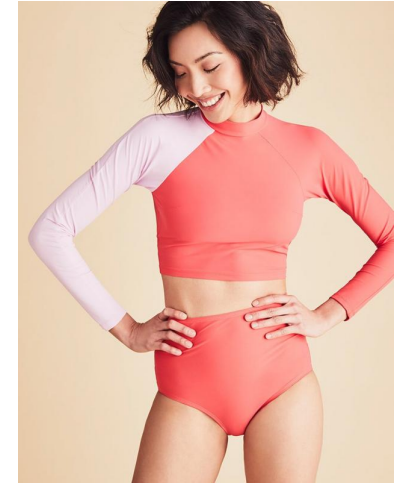

MUSE

PIYA CHITSAMRAN

Height : 5'11" / 180 cm | Bust : 33" / 84 cm | Waist : 25" / 63 cm | Hips : 35" / 89 cm | Shoe : 40.5 EU / 7.0 UK | Eyes : Brown