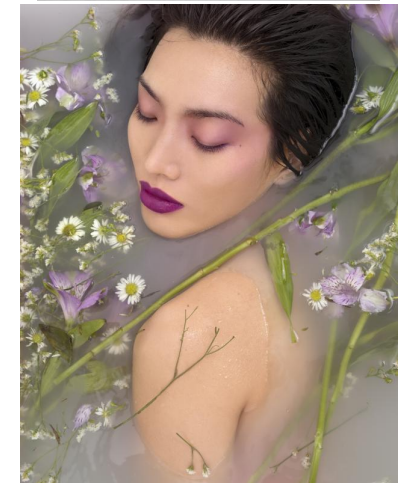

# MUSE

PIYA CHITSAMRAN

Height : 5'11" / 180 cm | Bust : 33" / 84 cm | Waist : 25" / 63 cm | Hips : 35" / 89 cm | Shoe : 40.5 EU / 7.0 UK | Eyes : Brown