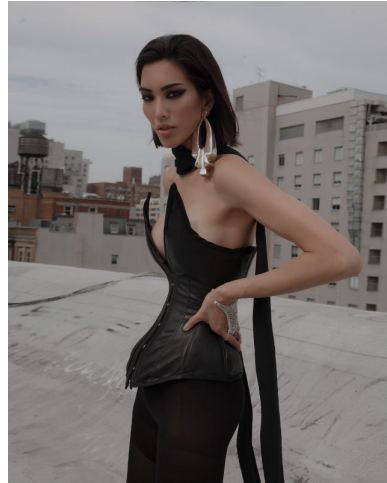

# MUSE

PIYA CHITSAMRAN

Height : 5'11" / 180 cm | Bust : 33" / 84 cm | Waist : 25" / 63 cm | Hips : 35" / 89 cm | Shoe : 40.5 EU / 7.0 UK | Eyes : Brown