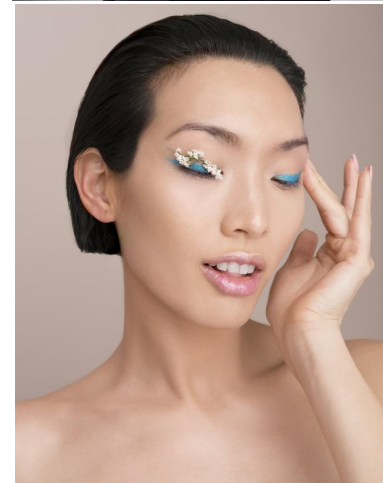

# MUSE

PIYA CHITSAMRAN

Height : 5'11" / 180 cm | Bust : 33" / 84 cm | Waist : 25" / 63 cm | Hips : 35" / 89 cm | Shoe : 40.5 EU / 7.0 UK | Eyes : Brown