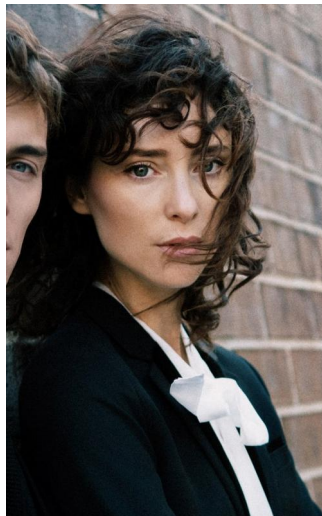

MUSE

PILAR SOLCHAGA

Height : 5'10" / 178 cm | Bust : 32" / 81 cm | Waist : 23" / 58 cm | Hips : 35" / 89 cm | Shoe : 40.0 EU / 6.5 UK | Hair Colour : Brown | Eyes : Green

MUSE

PILAR SOLCHAGA

Height : 5'10" / 178 cm | Bust : 32" / 81 cm | Waist : 23" / 58 cm | Hips : 35" / 89 cm | Shoe : 40.0 EU / 6.5 UK | Hair Colour : Brown | Eyes : Green