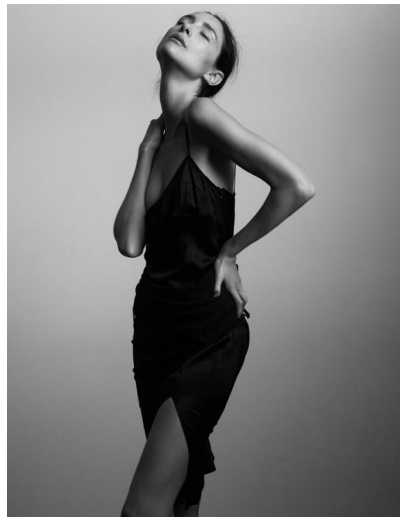

MUSE

PILAR SOLCHAGA

Height : 5'10" / 178 cm | Bust : 32" / 81 cm | Waist : 23" / 58 cm | Hips : 35" / 89 cm | Shoe : 40.0 EU / 6.5 UK | Hair Colour : Brown | Eyes : Green

MUSE

PILAR SOLCHAGA

Height : 5'10" / 178 cm | Bust : 32" / 81 cm | Waist : 23" / 58 cm | Hips : 35" / 89 cm | Shoe : 40.0 EU / 6.5 UK | Hair Colour : Brown | Eyes : Green