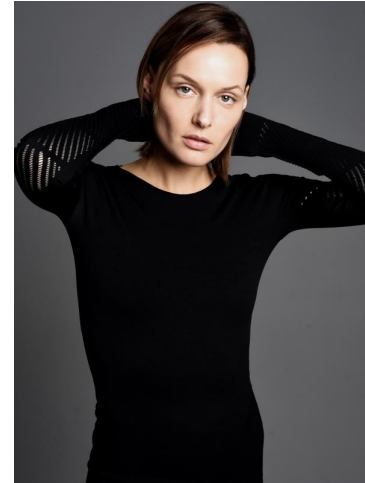

MUSE

NADA VASILJEVIC

Height : 5'9.5" / 176 cm | Bust : 33" / 84 cm | Waist : 24" / 61 cm | Hips : 34" / 86 cm | Shoe : 39.5 EU / 6.0 UK | Hair Colour : Brown | Eyes : Green

MUSE

NADA VASILJEVIC

Height : 5'9.5" / 176 cm | Bust : 33" / 84 cm | Waist : 24" / 61 cm | Hips : 34" / 86 cm | Shoe : 39.5 EU / 6.0 UK | Hair Colour : Brown | Eyes : Green