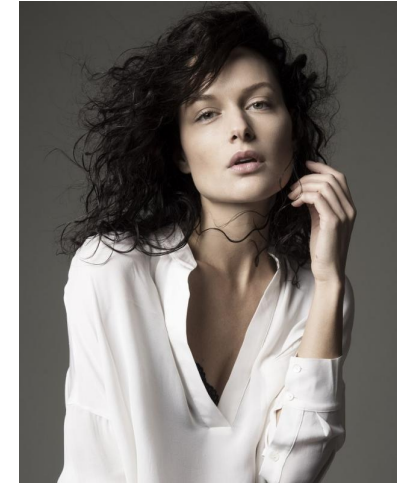

MUSE

NADA VASILJEVIC

Height : 5'9.5" / 176 cm | Bust : 33" / 84 cm | Waist : 24" / 61 cm | Hips : 34" / 86 cm | Shoe : 39.5 EU / 6.0 UK | Hair Colour : Brown | Eyes : Green

MUSE

NADA VASILJEVIC

Height : 5'9.5" / 176 cm | Bust : 33" / 84 cm | Waist : 24" / 61 cm | Hips : 34" / 86 cm | Shoe : 39.5 EU / 6.0 UK | Hair Colour : Brown | Eyes : Green