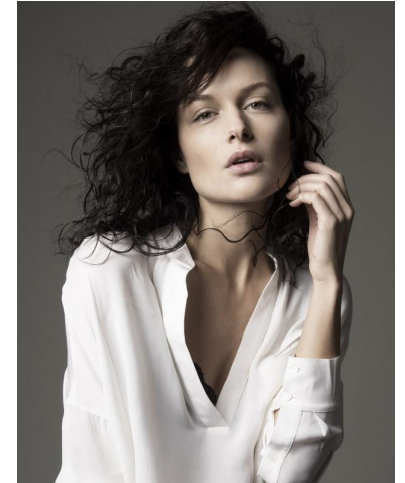

MUSE

NADA VASILJEVIC

Height : 5'9.5" / 176 cm | Bust : 33" / 84 cm | Waist : 24" / 61 cm | Hips : 34" / 86 cm | Shoe : 39.5 EU / 6.0 UK | Hair Colour : Brown | Eyes : Green

MUSE

NADA VASILJEVIC

Height : 5'9.5" / 176 cm | Bust : 33" / 84 cm | Waist : 24" / 61 cm | Hips : 34" / 86 cm | Shoe : 39.5 EU / 6.0 UK | Hair Colour : Brown | Eyes : Green