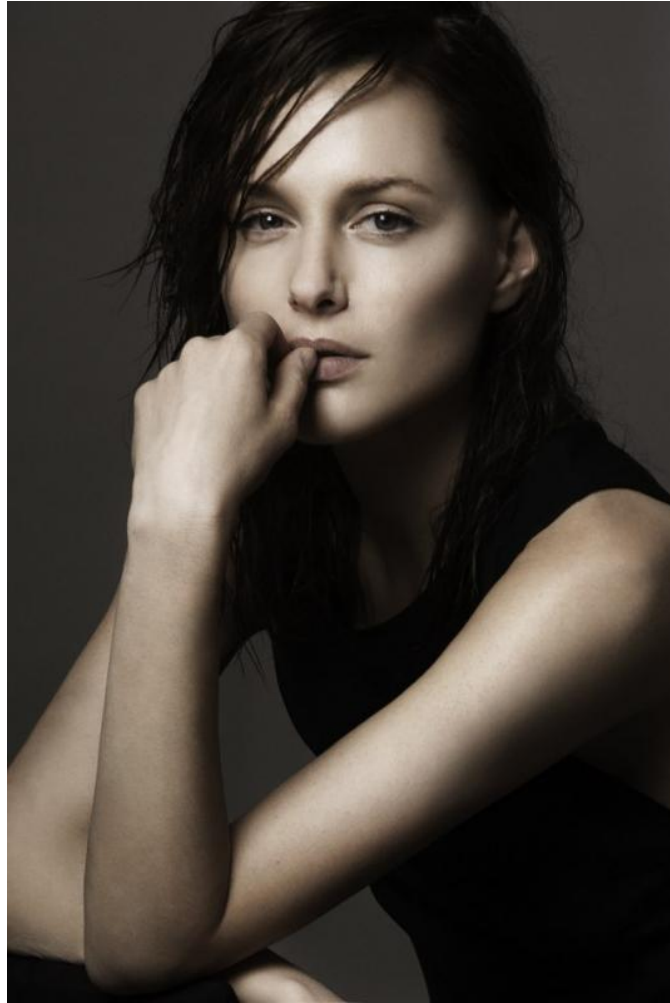

MUSE

NADA VASILJEVIC

Height : 5'9.5" / 176 cm | Bust : 33" / 84 cm | Waist : 24" / 61 cm | Hips : 34" / 86 cm | Shoe : 39.5 EU / 6.0 UK | Hair Colour : Brown | Eyes : Green

MUSE

NADA VASILJEVIC

Height : 5'9.5" / 176 cm | Bust : 33" / 84 cm | Waist : 24" / 61 cm | Hips : 34" / 86 cm | Shoe : 39.5 EU / 6.0 UK | Hair Colour : Brown | Eyes : Green