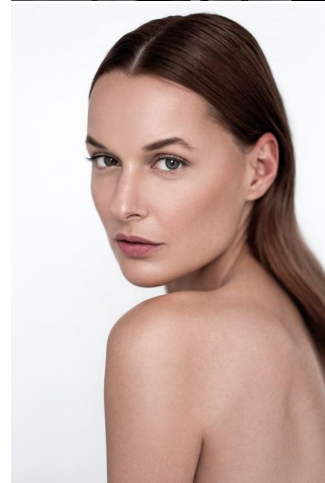

MUSE

NADA VASILJEVIC

Height : 5'9.5" / 176 cm | Bust : 33" / 84 cm | Waist : 24" / 61 cm | Hips : 34" / 86 cm | Shoe : 39.5 EU / 6.0 UK | Hair Colour : Brown | Eyes : Green

MUSE

NADA VASILJEVIC

Height : 5'9.5" / 176 cm | Bust : 33" / 84 cm | Waist : 24" / 61 cm | Hips : 34" / 86 cm | Shoe : 39.5 EU / 6.0 UK | Hair Colour : Brown | Eyes : Green