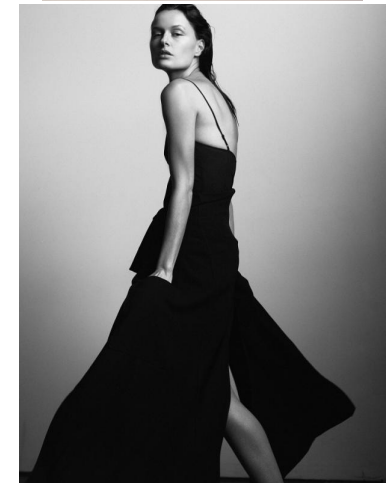

MUSE

NADA VASILJEVIC

Height : 5'9.5" / 176 cm | Bust : 33" / 84 cm | Waist : 24" / 61 cm | Hips : 34" / 86 cm | Shoe : 39.5 EU / 6.0 UK | Hair Colour : Brown | Eyes : Green

MUSE

NADA VASILJEVIC

Height : 5'9.5" / 176 cm | Bust : 33" / 84 cm | Waist : 24" / 61 cm | Hips : 34" / 86 cm | Shoe : 39.5 EU / 6.0 UK | Hair Colour : Brown | Eyes : Green