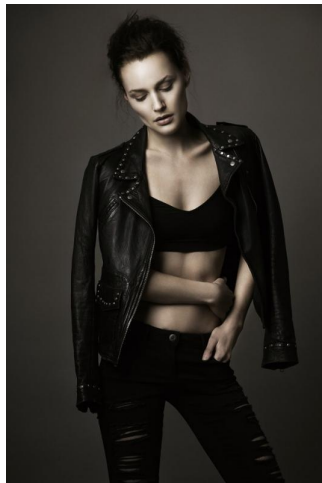

MUSE

NADA VASILJEVIC

Height : 5'9.5" / 176 cm | Bust : 33" / 84 cm | Waist : 24" / 61 cm | Hips : 34" / 86 cm | Shoe : 39.5 EU / 6.0 UK | Hair Colour : Brown | Eyes : Green

MUSE

NADA VASILJEVIC

Height : 5'9.5" / 176 cm | Bust : 33" / 84 cm | Waist : 24" / 61 cm | Hips : 34" / 86 cm | Shoe : 39.5 EU / 6.0 UK | Hair Colour : Brown | Eyes : Green