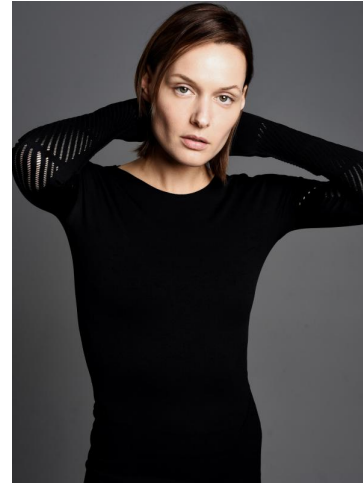

MUSE

NADA VASILJEVIC

Height : 5'9.5" / 176 cm | Bust : 33" / 84 cm | Waist : 24" / 61 cm | Hips : 34" / 86 cm | Shoe : 39.5 EU / 6.0 UK | Hair Colour : Brown | Eyes : Green

MUSE

NADA VASILJEVIC

Height : 5'9.5" / 176 cm | Bust : 33" / 84 cm | Waist : 24" / 61 cm | Hips : 34" / 86 cm | Shoe : 39.5 EU / 6.0 UK | Hair Colour : Brown | Eyes : Green