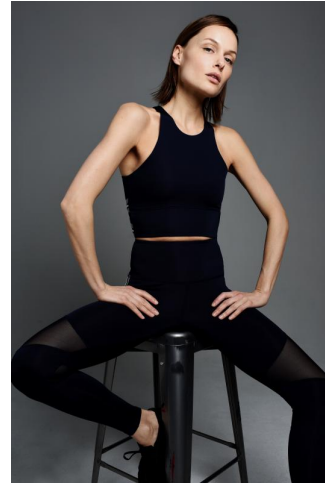

MUSE

NADA VASILJEVIC

Height : 5'9.5" / 176 cm | Bust : 33" / 84 cm | Waist : 24" / 61 cm | Hips : 34" / 86 cm | Shoe : 39.5 EU / 6.0 UK | Hair Colour : Brown | Eyes : Green

MUSE

NADA VASILJEVIC

Height : 5'9.5" / 176 cm | Bust : 33" / 84 cm | Waist : 24" / 61 cm | Hips : 34" / 86 cm | Shoe : 39.5 EU / 6.0 UK | Hair Colour : Brown | Eyes : Green