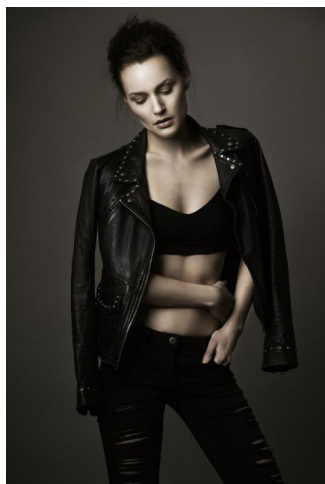

MUSE

NADA VASILJEVIC

Height : 5'9.5" / 176 cm | Bust : 33" / 84 cm | Waist : 24" / 61 cm | Hips : 34" / 86 cm | Shoe : 39.5 EU / 6.0 UK | Hair Colour : Brown | Eyes : Green

MUSE

NADA VASILJEVIC

Height : 5'9.5" / 176 cm | Bust : 33" / 84 cm | Waist : 24" / 61 cm | Hips : 34" / 86 cm | Shoe : 39.5 EU / 6.0 UK | Hair Colour : Brown | Eyes : Green