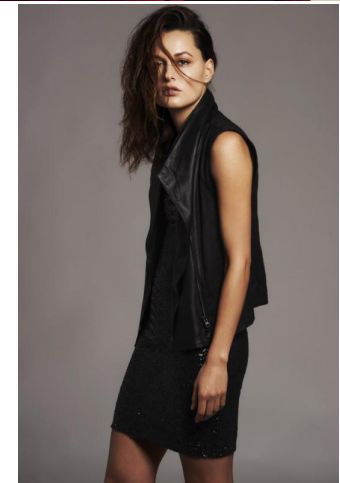

MUSE

NADA VASILJEVIC

Height : 5'9.5" / 176 cm | Bust : 33" / 84 cm | Waist : 24" / 61 cm | Hips : 34" / 86 cm | Shoe : 39.5 EU / 6.0 UK | Hair Colour : Brown | Eyes : Green

MUSE

NADA VASILJEVIC

Height : 5'9.5" / 176 cm | Bust : 33" / 84 cm | Waist : 24" / 61 cm | Hips : 34" / 86 cm | Shoe : 39.5 EU / 6.0 UK | Hair Colour : Brown | Eyes : Green

MUSE

NADA VASILJEVIC

Height : 5'9.5" / 176 cm | Bust : 33" / 84 cm | Waist : 24" / 61 cm | Hips : 34" / 86 cm | Shoe : 39.5 EU / 6.0 UK | Hair Colour : Brown | Eyes : Green