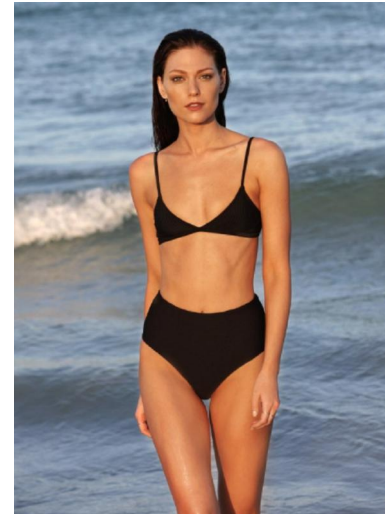

MUSE

MIKAELA BLUMBERG

Height : 5'11" / 180 cm | Bust : 34" / 86 cm | Waist : 24" / 61 cm | Hips : 35" / 89 cm | Shoe : 39.5 EU / 6.0 UK | Hair Colour : Brown | Eyes : Green

MUSE

MIKAELA BLUMBERG

Height : 5'11" / 180 cm | Bust : 34" / 86 cm | Waist : 24" / 61 cm | Hips : 35" / 89 cm | Shoe : 39.5 EU / 6.0 UK | Hair Colour : Brown | Eyes : Green