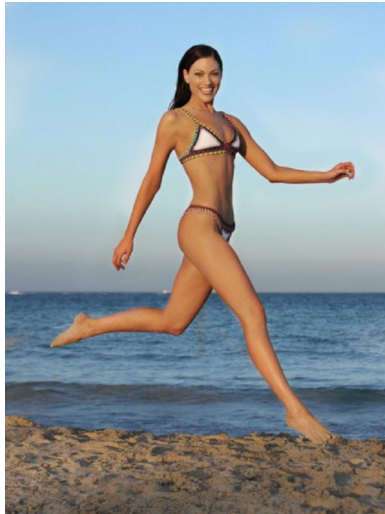

MUSE

MIKAELA BLUMBERG

Height : 5'11" / 180 cm | Bust : 34" / 86 cm | Waist : 24" / 61 cm | Hips : 35" / 89 cm | Shoe : 39.5 EU / 6.0 UK | Hair Colour : Brown | Eyes : Green

MUSE

MIKAELA BLUMBERG

Height : 5'11" / 180 cm | Bust : 34" / 86 cm | Waist : 24" / 61 cm | Hips : 35" / 89 cm | Shoe : 39.5 EU / 6.0 UK | Hair Colour : Brown | Eyes : Green