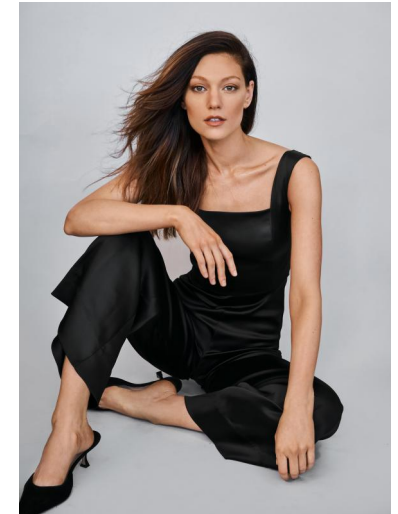

MUSE

MIKAELA BLUMBERG

Height : 5'11" / 180 cm | Bust : 34" / 86 cm | Waist : 24" / 61 cm | Hips : 35" / 89 cm | Shoe : 39.5 EU / 6.0 UK | Hair Colour : Brown | Eyes : Green

MUSE

MIKAELA BLUMBERG

Height : 5'11" / 180 cm | Bust : 34" / 86 cm | Waist : 24" / 61 cm | Hips : 35" / 89 cm | Shoe : 39.5 EU / 6.0 UK | Hair Colour : Brown | Eyes : Green