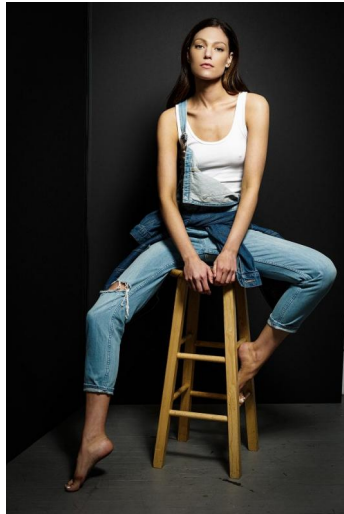

MUSE

MIKAELA BLUMBERG

Height : 5'11" / 180 cm | Bust : 34" / 86 cm | Waist : 24" / 61 cm | Hips : 35" / 89 cm | Shoe : 39.5 EU / 6.0 UK | Hair Colour : Brown | Eyes : Green

MUSE

MIKAELA BLUMBERG

Height : 5'11" / 180 cm | Bust : 34" / 86 cm | Waist : 24" / 61 cm | Hips : 35" / 89 cm | Shoe : 39.5 EU / 6.0 UK | Hair Colour : Brown | Eyes : Green