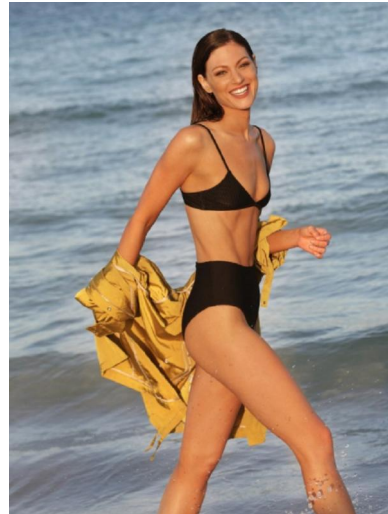

MUSE

MIKAELA BLUMBERG

Height : 5'11" / 180 cm | Bust : 34" / 86 cm | Waist : 24" / 61 cm | Hips : 35" / 89 cm | Shoe : 39.5 EU / 6.0 UK | Hair Colour : Brown | Eyes : Green

MUSE

MIKAELA BLUMBERG

Height : 5'11" / 180 cm | Bust : 34" / 86 cm | Waist : 24" / 61 cm | Hips : 35" / 89 cm | Shoe : 39.5 EU / 6.0 UK | Hair Colour : Brown | Eyes : Green