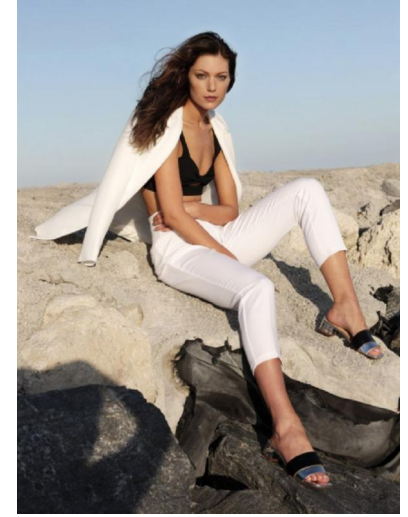

MUSE

MIKAELA BLUMBERG

Height : 5'11" / 180 cm | Bust : 34" / 86 cm | Waist : 24" / 61 cm | Hips : 35" / 89 cm | Shoe : 39.5 EU / 6.0 UK | Hair Colour : Brown | Eyes : Green

MUSE

MIKAELA BLUMBERG

Height : 5'11" / 180 cm | Bust : 34" / 86 cm | Waist : 24" / 61 cm | Hips : 35" / 89 cm | Shoe : 39.5 EU / 6.0 UK | Hair Colour : Brown | Eyes : Green