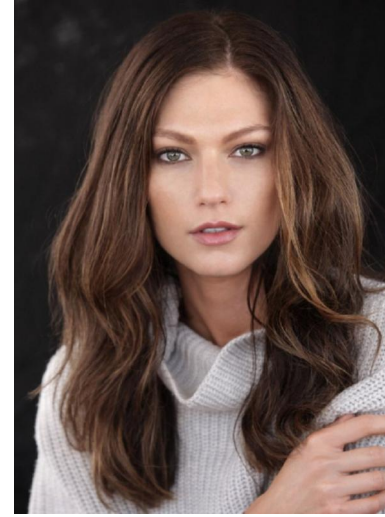

MUSE

MIKAELA BLUMBERG

Height : 5'11" / 180 cm | Bust : 34" / 86 cm | Waist : 24" / 61 cm | Hips : 35" / 89 cm | Shoe : 39.5 EU / 6.0 UK | Hair Colour : Brown | Eyes : Green

MUSE

MIKAELA BLUMBERG

Height : 5'11" / 180 cm | Bust : 34" / 86 cm | Waist : 24" / 61 cm | Hips : 35" / 89 cm | Shoe : 39.5 EU / 6.0 UK | Hair Colour : Brown | Eyes : Green