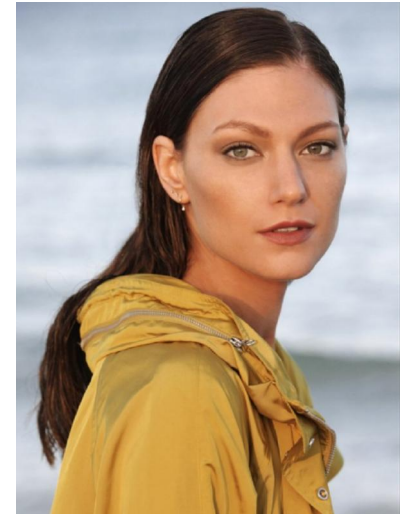

MUSE

MIKAELA BLUMBERG

Height : 5'11" / 180 cm | Bust : 34" / 86 cm | Waist : 24" / 61 cm | Hips : 35" / 89 cm | Shoe : 39.5 EU / 6.0 UK | Hair Colour : Brown | Eyes : Green

MUSE

MIKAELA BLUMBERG

Height : 5'11" / 180 cm | Bust : 34" / 86 cm | Waist : 24" / 61 cm | Hips : 35" / 89 cm | Shoe : 39.5 EU / 6.0 UK | Hair Colour : Brown | Eyes : Green