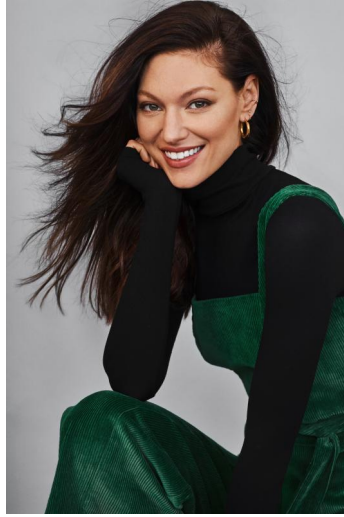

MUSE

MIKAELA BLUMBERG

Height : 5'11" / 180 cm | Bust : 34" / 86 cm | Waist : 24" / 61 cm | Hips : 35" / 89 cm | Shoe : 39.5 EU / 6.0 UK | Hair Colour : Brown | Eyes : Green

MUSE

MIKAELA BLUMBERG

Height : 5'11" / 180 cm | Bust : 34" / 86 cm | Waist : 24" / 61 cm | Hips : 35" / 89 cm | Shoe : 39.5 EU / 6.0 UK | Hair Colour : Brown | Eyes : Green