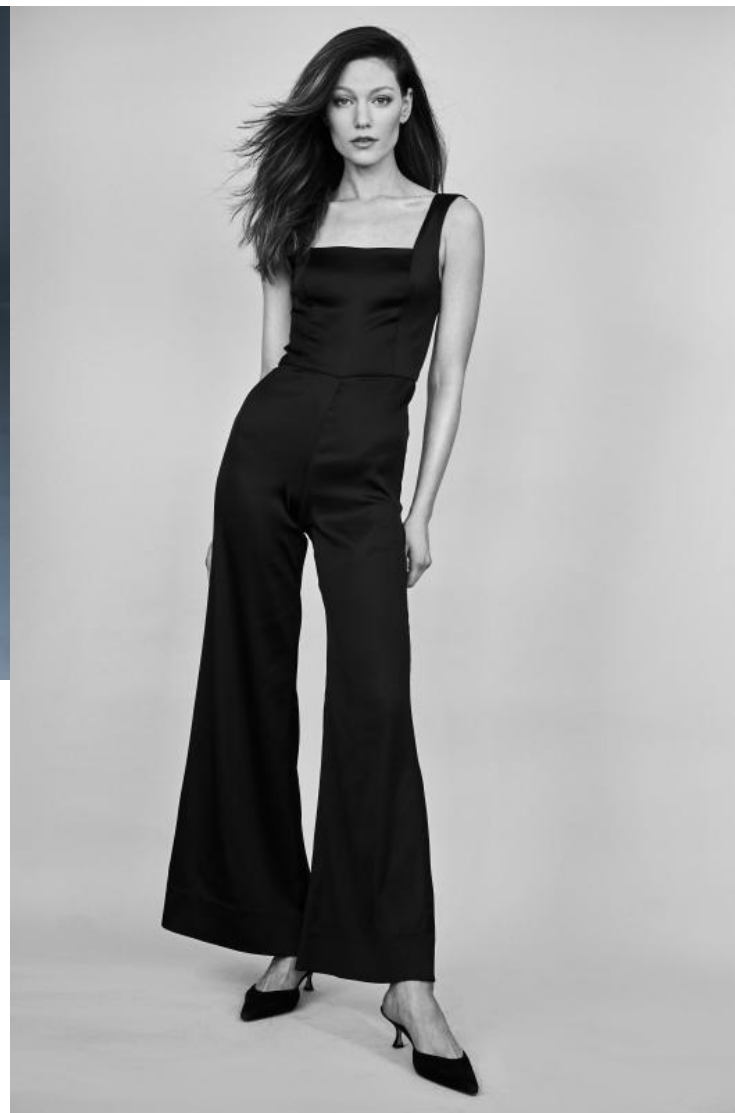

MUSE

MIKAELA BLUMBERG

Height : 5'11" / 180 cm | Bust : 34" / 86 cm | Waist : 24" / 61 cm | Hips : 35" / 89 cm | Shoe : 39.5 EU / 6.0 UK | Hair Colour : Brown | Eyes : Green