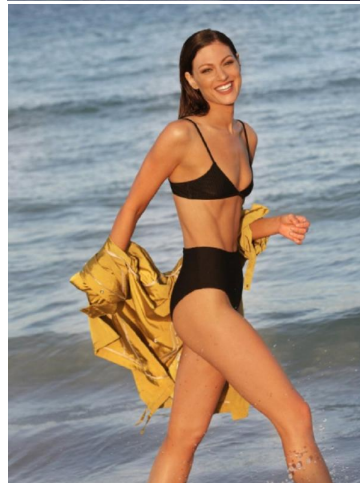

# MUSE

**MIKAELA BLUMBERG**

Height : 5'11" / 180 cm | Bust : 34" / 86 cm | Waist : 24" / 61 cm | Hips : 35" / 89 cm | Shoe : 39.5 EU / 6.0 UK | Hair Colour : Brown | Eyes : Green

# MUSE

MIKAELA BLUMBERG

Height : 5'11" / 180 cm | Bust : 34" / 86 cm | Waist : 24" / 61 cm | Hips : 35" / 89 cm | Shoe : 39.5 EU / 6.0 UK | Hair Colour : Brown | Eyes : Green