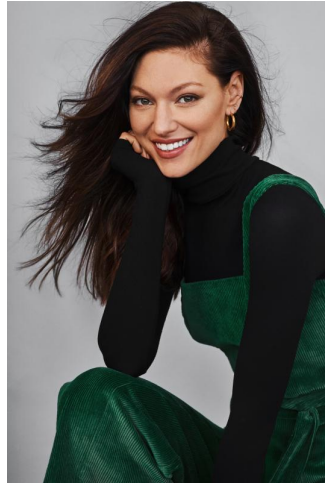

# MUSE

**MIKAELA BLUMBERG**

Height : 5'11" / 180 cm | Bust : 34" / 86 cm | Waist : 24" / 61 cm | Hips : 35" / 89 cm | Shoe : 39.5 EU / 6.0 UK | Hair Colour : Brown | Eyes : Green

# MUSE

MIKAELA BLUMBERG

Height : 5'11" / 180 cm | Bust : 34" / 86 cm | Waist : 24" / 61 cm | Hips : 35" / 89 cm | Shoe : 39.5 EU / 6.0 UK | Hair Colour : Brown | Eyes : Green