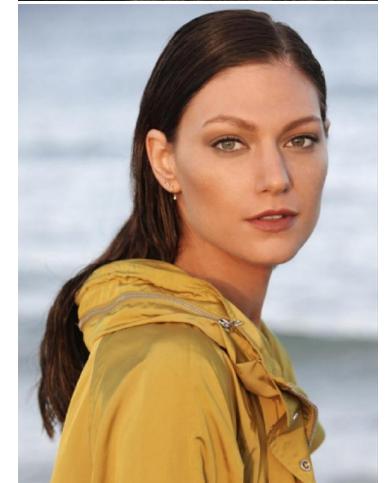

MUSE

MIKAELA BLUMBERG

Height : 5'11" / 180 cm | Bust : 34" / 86 cm | Waist : 24" / 61 cm | Hips : 35" / 89 cm | Shoe : 39.5 EU / 6.0 UK | Hair Colour : Brown | Eyes : Green

MUSE

MIKAELA BLUMBERG

Height : 5'11" / 180 cm | Bust : 34" / 86 cm | Waist : 24" / 61 cm | Hips : 35" / 89 cm | Shoe : 39.5 EU / 6.0 UK | Hair Colour : Brown | Eyes : Green