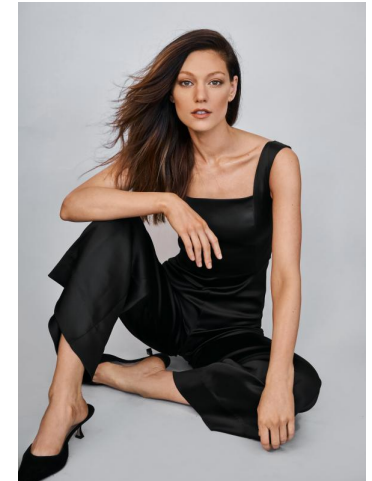

# MUSE

**MIKAELA BLUMBERG**

Height : 5'11" / 180 cm | Bust : 34" / 86 cm | Waist : 24" / 61 cm | Hips : 35" / 89 cm | Shoe : 39.5 EU / 6.0 UK | Hair Colour : Brown | Eyes : Green

# MUSE

MIKAELA BLUMBERG

Height : 5'11" / 180 cm | Bust : 34" / 86 cm | Waist : 24" / 61 cm | Hips : 35" / 89 cm | Shoe : 39.5 EU / 6.0 UK | Hair Colour : Brown | Eyes : Green