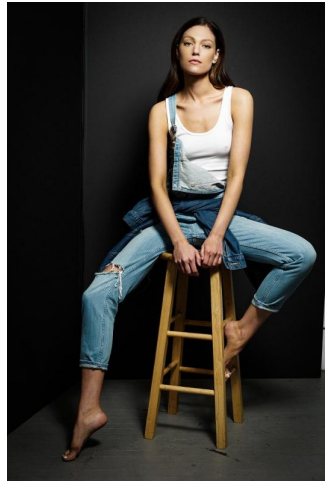

MUSE

MIKAELA BLUMBERG

Height : 5'11" / 180 cm | Bust : 34" / 86 cm | Waist : 24" / 61 cm | Hips : 35" / 89 cm | Shoe : 39.5 EU / 6.0 UK | Hair Colour : Brown | Eyes : Green

MUSE

MIKAELA BLUMBERG

Height : 5'11" / 180 cm | Bust : 34" / 86 cm | Waist : 24" / 61 cm | Hips : 35" / 89 cm | Shoe : 39.5 EU / 6.0 UK | Hair Colour : Brown | Eyes : Green