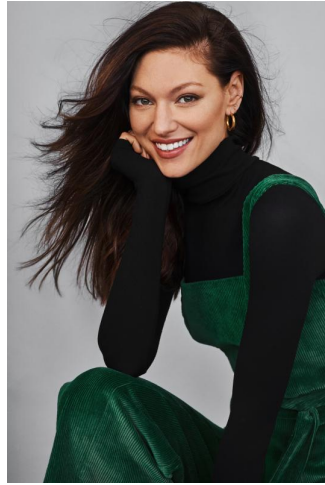

MUSE

MIKAELA BLUMBERG

Height : 5'11" / 180 cm | Bust : 34" / 86 cm | Waist : 24" / 61 cm | Hips : 35" / 89 cm | Shoe : 39.5 EU / 6.0 UK | Hair Colour : Brown | Eyes : Green

MUSE

MIKAELA BLUMBERG

Height : 5'11" / 180 cm | Bust : 34" / 86 cm | Waist : 24" / 61 cm | Hips : 35" / 89 cm | Shoe : 39.5 EU / 6.0 UK | Hair Colour : Brown | Eyes : Green