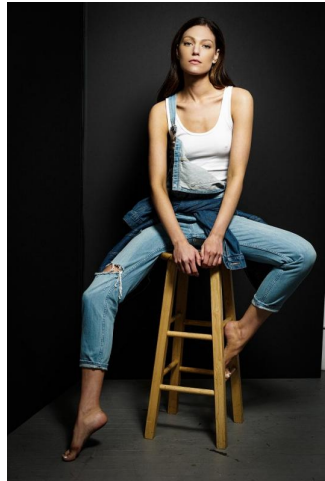

# MUSE

**MIKAELA BLUMBERG**

Height : 5'11" / 180 cm | Bust : 34" / 86 cm | Waist : 24" / 61 cm | Hips : 35" / 89 cm | Shoe : 39.5 EU / 6.0 UK | Hair Colour : Brown | Eyes : Green

# MUSE

MIKAELA BLUMBERG

Height : 5'11" / 180 cm | Bust : 34" / 86 cm | Waist : 24" / 61 cm | Hips : 35" / 89 cm | Shoe : 39.5 EU / 6.0 UK | Hair Colour : Brown | Eyes : Green