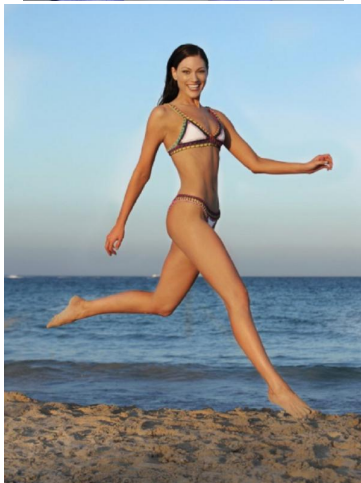

# MUSE

**MIKAELA BLUMBERG**

Height : 5'11" / 180 cm | Bust : 34" / 86 cm | Waist : 24" / 61 cm | Hips : 35" / 89 cm | Shoe : 39.5 EU / 6.0 UK | Hair Colour : Brown | Eyes : Green

# MUSE

MIKAELA BLUMBERG

Height : 5'11" / 180 cm | Bust : 34" / 86 cm | Waist : 24" / 61 cm | Hips : 35" / 89 cm | Shoe : 39.5 EU / 6.0 UK | Hair Colour : Brown | Eyes : Green