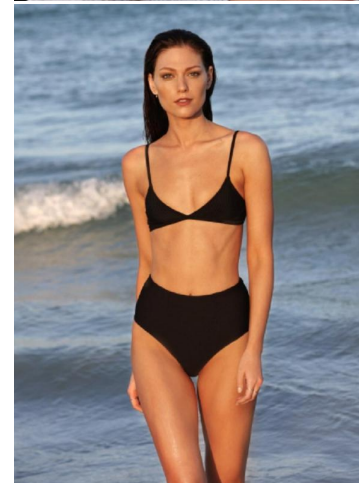

# MUSE

**MIKAELA BLUMBERG**

Height : 5'11" / 180 cm | Bust : 34" / 86 cm | Waist : 24" / 61 cm | Hips : 35" / 89 cm | Shoe : 39.5 EU / 6.0 UK | Hair Colour : Brown | Eyes : Green

# MUSE

MIKAELA BLUMBERG

Height : 5'11" / 180 cm | Bust : 34" / 86 cm | Waist : 24" / 61 cm | Hips : 35" / 89 cm | Shoe : 39.5 EU / 6.0 UK | Hair Colour : Brown | Eyes : Green