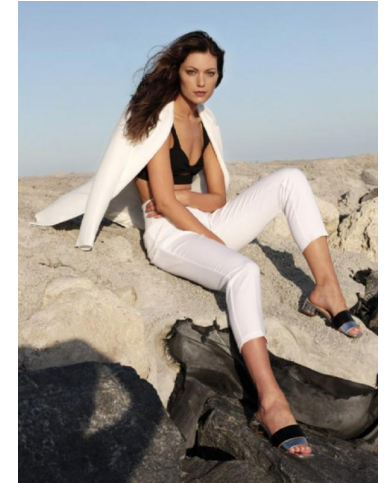

MUSE

MIKAELA BLUMBERG

Height : 5'11" / 180 cm | Bust : 34" / 86 cm | Waist : 24" / 61 cm | Hips : 35" / 89 cm | Shoe : 39.5 EU / 6.0 UK | Hair Colour : Brown | Eyes : Green