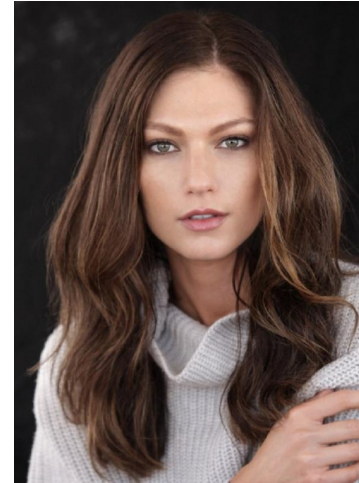

MUSE

MIKAELA BLUMBERG

Height : 5'11" / 180 cm | Bust : 34" / 86 cm | Waist : 24" / 61 cm | Hips : 35" / 89 cm | Shoe : 39.5 EU / 6.0 UK | Hair Colour : Brown | Eyes : Green

MUSE

MIKAELA BLUMBERG

Height : 5'11" / 180 cm | Bust : 34" / 86 cm | Waist : 24" / 61 cm | Hips : 35" / 89 cm | Shoe : 39.5 EU / 6.0 UK | Hair Colour : Brown | Eyes : Green