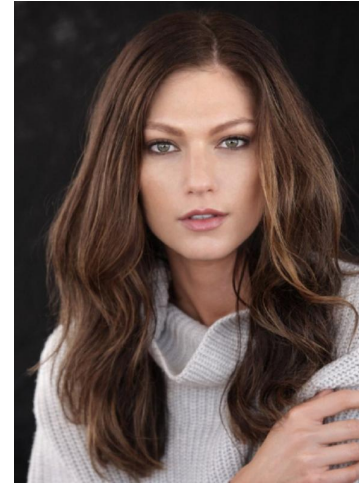

# MUSE

**MIKAELA BLUMBERG**

Height : 5'11" / 180 cm | Bust : 34" / 86 cm | Waist : 24" / 61 cm | Hips : 35" / 89 cm | Shoe : 39.5 EU / 6.0 UK | Hair Colour : Brown | Eyes : Green

# MUSE

MIKAELA BLUMBERG

Height : 5'11" / 180 cm | Bust : 34" / 86 cm | Waist : 24" / 61 cm | Hips : 35" / 89 cm | Shoe : 39.5 EU / 6.0 UK | Hair Colour : Brown | Eyes : Green