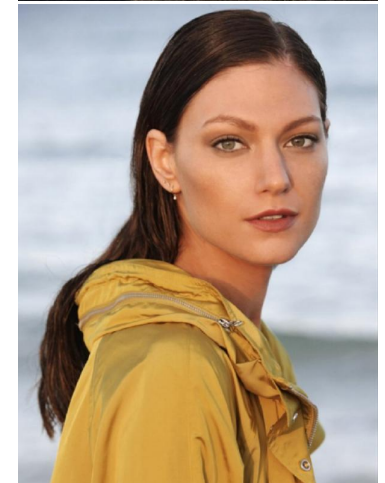

MUSE

MIKAELA BLUMBERG

Height : 5'11" / 180 cm | Bust : 34" / 86 cm | Waist : 24" / 61 cm | Hips : 35" / 89 cm | Shoe : 39.5 EU / 6.0 UK | Hair Colour : Brown | Eyes : Green