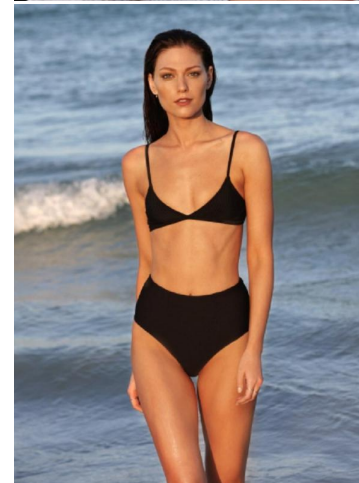

MUSE

MIKAELA BLUMBERG

Height : 5'11" / 180 cm | Bust : 34" / 86 cm | Waist : 24" / 61 cm | Hips : 35" / 89 cm | Shoe : 39.5 EU / 6.0 UK | Hair Colour : Brown | Eyes : Green

MUSE

MIKAELA BLUMBERG

Height : 5'11" / 180 cm | Bust : 34" / 86 cm | Waist : 24" / 61 cm | Hips : 35" / 89 cm | Shoe : 39.5 EU / 6.0 UK | Hair Colour : Brown | Eyes : Green