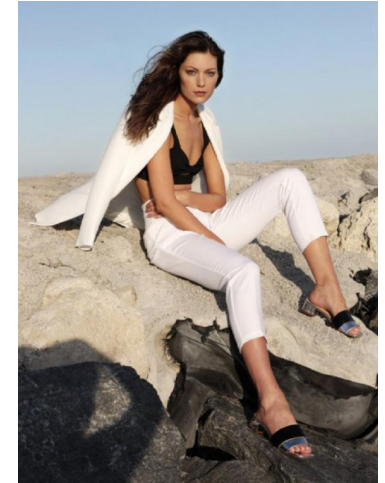

MUSE

MIKAELA BLUMBERG

Height : 5'11" / 180 cm | Bust : 34" / 86 cm | Waist : 24" / 61 cm | Hips : 35" / 89 cm | Shoe : 39.5 EU / 6.0 UK | Hair Colour : Brown | Eyes : Green

MUSE

MIKAELA BLUMBERG

Height : 5'11" / 180 cm | Bust : 34" / 86 cm | Waist : 24" / 61 cm | Hips : 35" / 89 cm | Shoe : 39.5 EU / 6.0 UK | Hair Colour : Brown | Eyes : Green