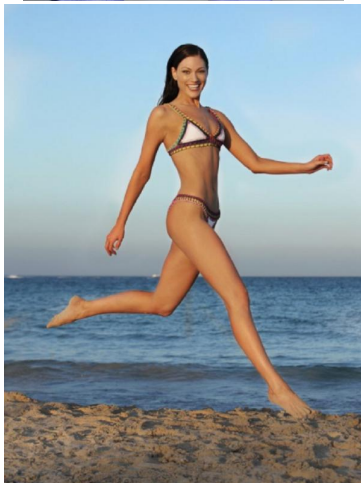

MUSE

MIKAELA BLUMBERG

Height : 5'11" / 180 cm | Bust : 34" / 86 cm | Waist : 24" / 61 cm | Hips : 35" / 89 cm | Shoe : 39.5 EU / 6.0 UK | Hair Colour : Brown | Eyes : Green

MUSE

MIKAELA BLUMBERG

Height : 5'11" / 180 cm | Bust : 34" / 86 cm | Waist : 24" / 61 cm | Hips : 35" / 89 cm | Shoe : 39.5 EU / 6.0 UK | Hair Colour : Brown | Eyes : Green