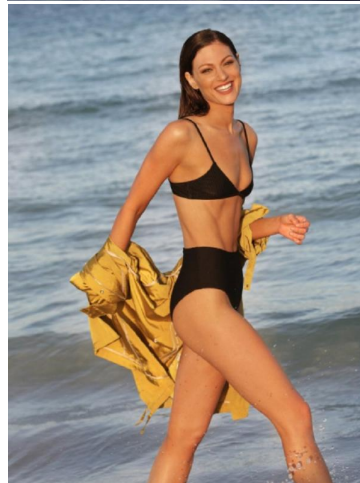

MUSE

MIKAELA BLUMBERG

Height : 5'11" / 180 cm | Bust : 34" / 86 cm | Waist : 24" / 61 cm | Hips : 35" / 89 cm | Shoe : 39.5 EU / 6.0 UK | Hair Colour : Brown | Eyes : Green

MUSE

MIKAELA BLUMBERG

Height : 5'11" / 180 cm | Bust : 34" / 86 cm | Waist : 24" / 61 cm | Hips : 35" / 89 cm | Shoe : 39.5 EU / 6.0 UK | Hair Colour : Brown | Eyes : Green