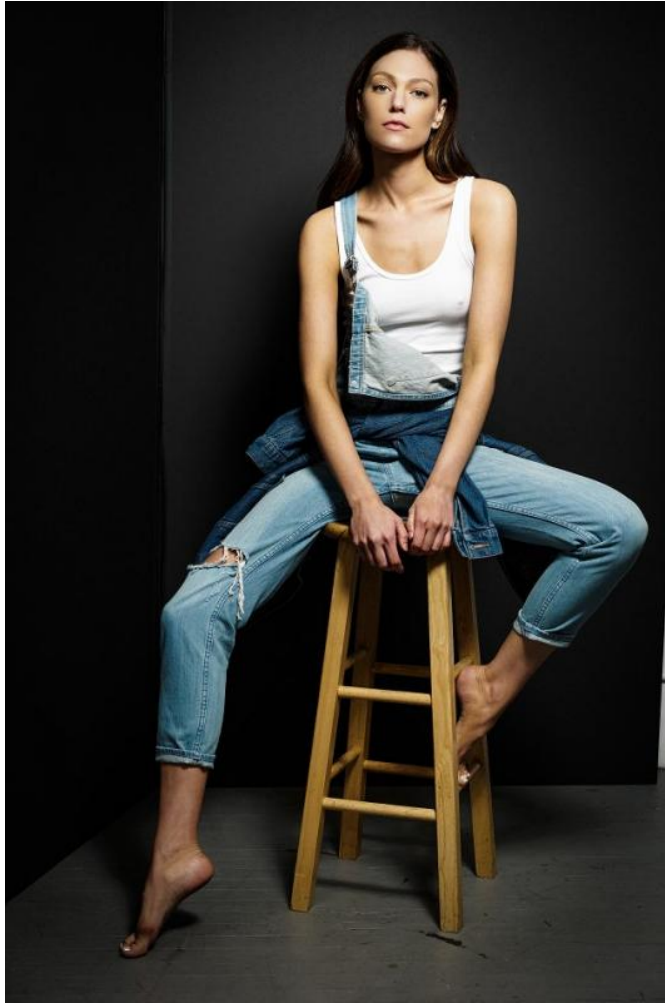

MUSE

MIKAELA BLUMBERG

Height : 5'11" / 180 cm | Bust : 34" / 86 cm | Waist : 24" / 61 cm | Hips : 35" / 89 cm | Shoe : 39.5 EU / 6.0 UK | Hair Colour : Brown | Eyes : Green