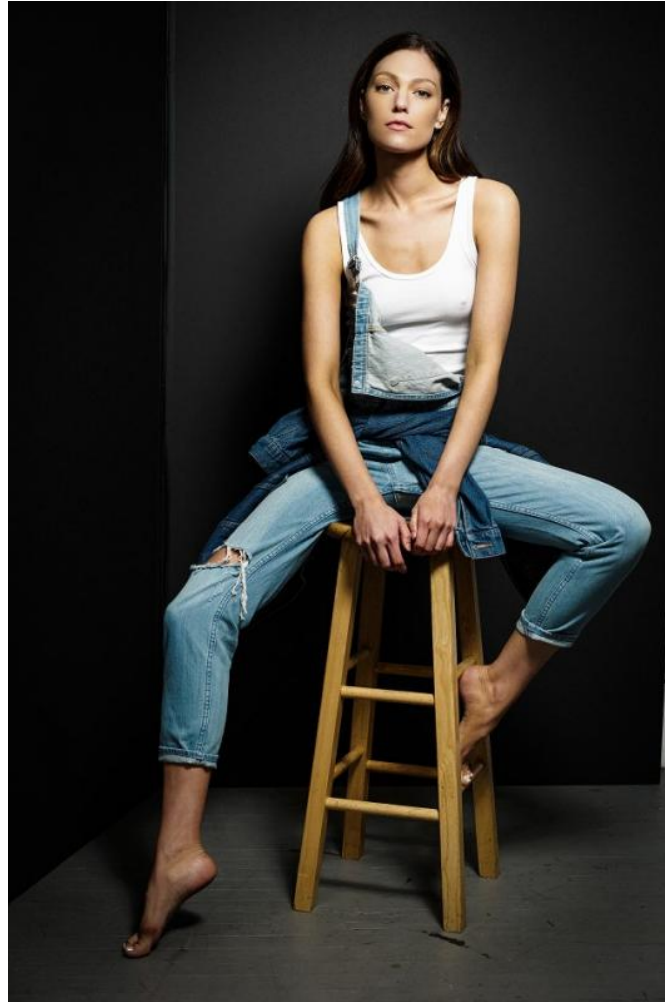

MUSE

MIKAELA BLUMBERG

Height : 5'11" / 180 cm | Bust : 34" / 86 cm | Waist : 24" / 61 cm | Hips : 35" / 89 cm | Shoe : 39.5 EU / 6.0 UK | Hair Colour : Brown | Eyes : Green