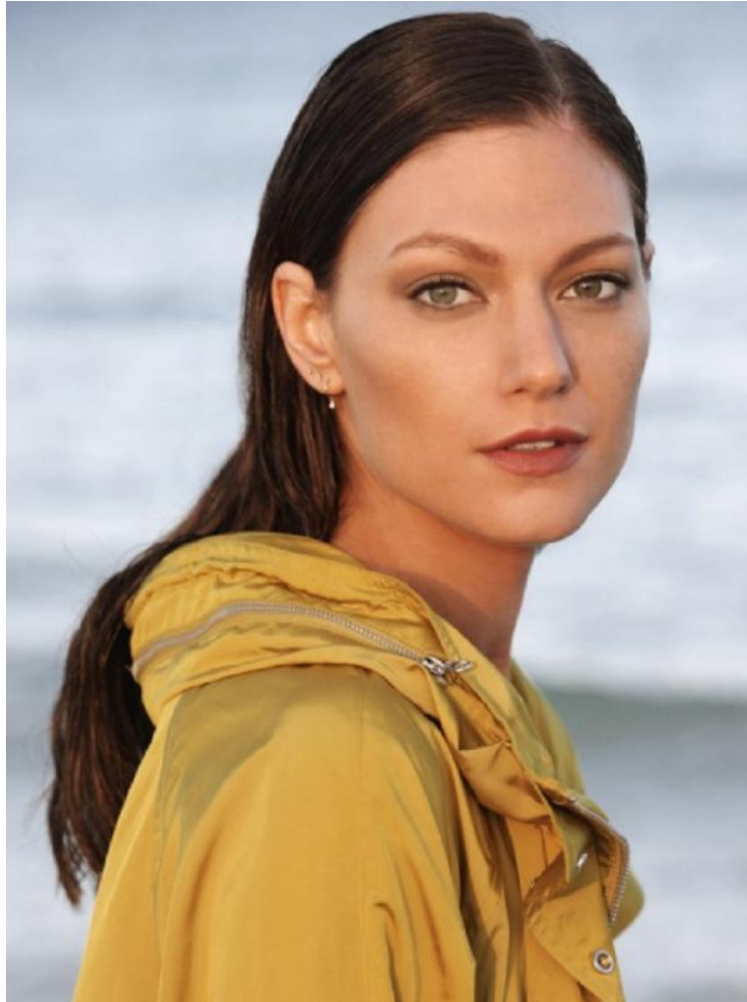

MUSE

MIKAELA BLUMBERG

Height : 5'11" / 180 cm | Bust : 34" / 86 cm | Waist : 24" / 61 cm | Hips : 35" / 89 cm | Shoe : 39.5 EU / 6.0 UK | Hair Colour : Brown | Eyes : Green