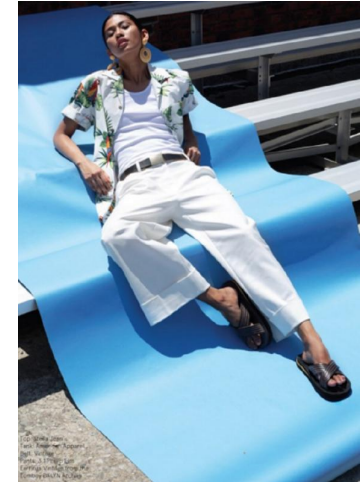

MUSE

MANUELA BASILIO

Height : 5'9" / 175 cm | Bust : 32" / 81 cm | Waist : 25" / 64 cm | Hips : 35" / 89 cm | Shoe : 39.0 EU / 6.0 UK | Hair Colour : Brown | Eyes : Brown