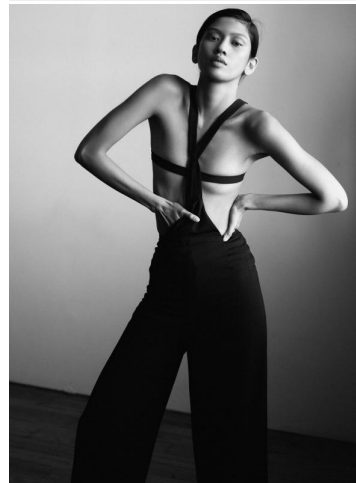

# MUSE

MANUELA BASILIO

Height : 5'9" / 175 cm | Bust : 32" / 81 cm | Waist : 25" / 64 cm | Hips : 35" / 89 cm | Shoe : 39.0 EU / 6.0 UK | Hair Colour : Brown | Eyes : Brown

## MANUELA BASILIO

Height : 5'9" / 175 cm | Bust : 32" / 81 cm | Waist : 25" / 64 cm | Hips : 35" / 89 cm | Shoe : 39.0 EU / 6.0 UK | Hair Colour : Brown | Eyes : Brown