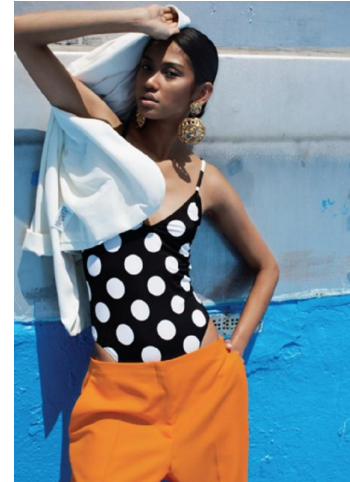

# MUSE

MANUELA BASILIO

Height : 5'9" / 175 cm | Bust : 32" / 81 cm | Waist : 25" / 64 cm | Hips : 35" / 89 cm | Shoe : 39.0 EU / 6.0 UK | Hair Colour : Brown | Eyes : Brown

## MANUELA BASILIO

Height : 5'9" / 175 cm | Bust : 32" / 81 cm | Waist : 25" / 64 cm | Hips : 35" / 89 cm | Shoe : 39.0 EU / 6.0 UK | Hair Colour : Brown | Eyes : Brown