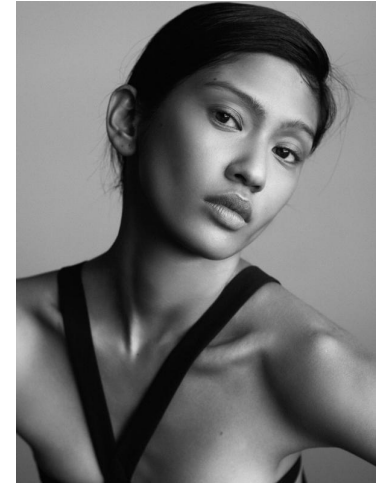

MUSE

MANUELA BASILIO

Height : 5'9" / 175 cm | Bust : 32" / 81 cm | Waist : 25" / 64 cm | Hips : 35" / 89 cm | Shoe : 39.0 EU / 6.0 UK | Hair Colour : Brown | Eyes : Brown