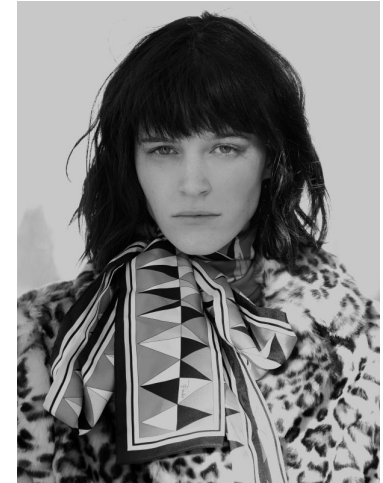

MUSE

MAKENNA CART

Height : 5'8.5" / 174 cm | Bust : 31" / 79 cm | Waist : 23" / 58 cm | Hips : 33" / 84 cm | Shoe : 38.5 EU / 5.5 UK | Hair Colour : Black | Eyes : Blue

MUSE

MAKENNA CART

Height : 5'8.5" / 174 cm | Bust : 31" / 79 cm | Waist : 23" / 58 cm | Hips : 33" / 84 cm | Shoe : 38.5 EU / 5.5 UK | Hair Colour : Black | Eyes : Blue

MUSE

MAKENNA CART

Height : 5'8.5" / 174 cm | Bust : 31" / 79 cm | Waist : 23" / 58 cm | Hips : 33" / 84 cm | Shoe : 38.5 EU / 5.5 UK | Hair Colour : Black | Eyes : Blue