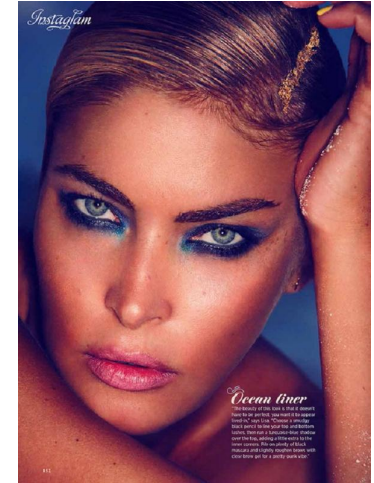

MUSE

Mode

LISA SEIFFERT

Height : 5'10.5" / 179 cm | Bust : 35" / 89 cm | Waist : 24" / 61 cm | Hips : 35" / 89 cm | Shoe : 40.5 EU / 7.0 UK | Hair Colour : Blonde | Eyes : Blue/Green