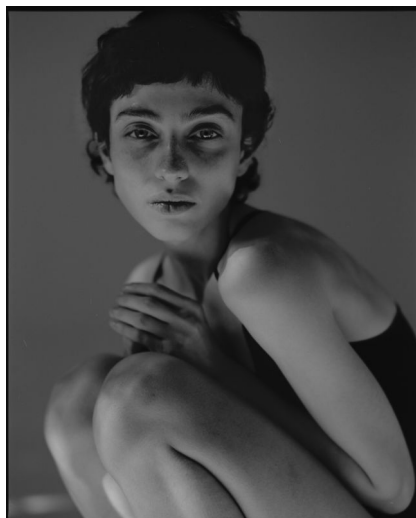

# MUSE

LIKA RIGVAVA

Height : 5'9.5" / 176 cm | Bust : 32" / 81 cm | Waist : 23" / 59 cm | Hips : 34" / 86 cm | Shoe : 39.0 EU / 6.0 UK | Hair Colour : Light Brown | Eyes : Blue