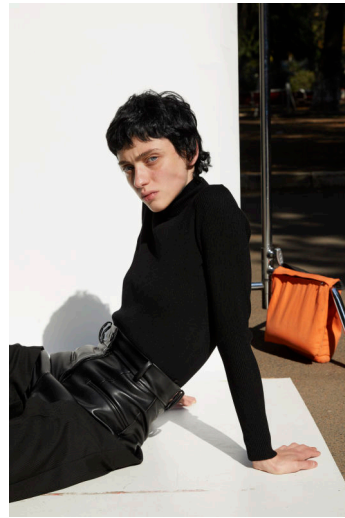

# MUSE

LIKA RIGVAVA

Height : 5'9.5" / 176 cm | Bust : 32" / 81 cm | Waist : 23" / 59 cm | Hips : 34" / 86 cm | Shoe : 39.0 EU / 6.0 UK | Hair Colour : Light Brown | Eyes : Blue