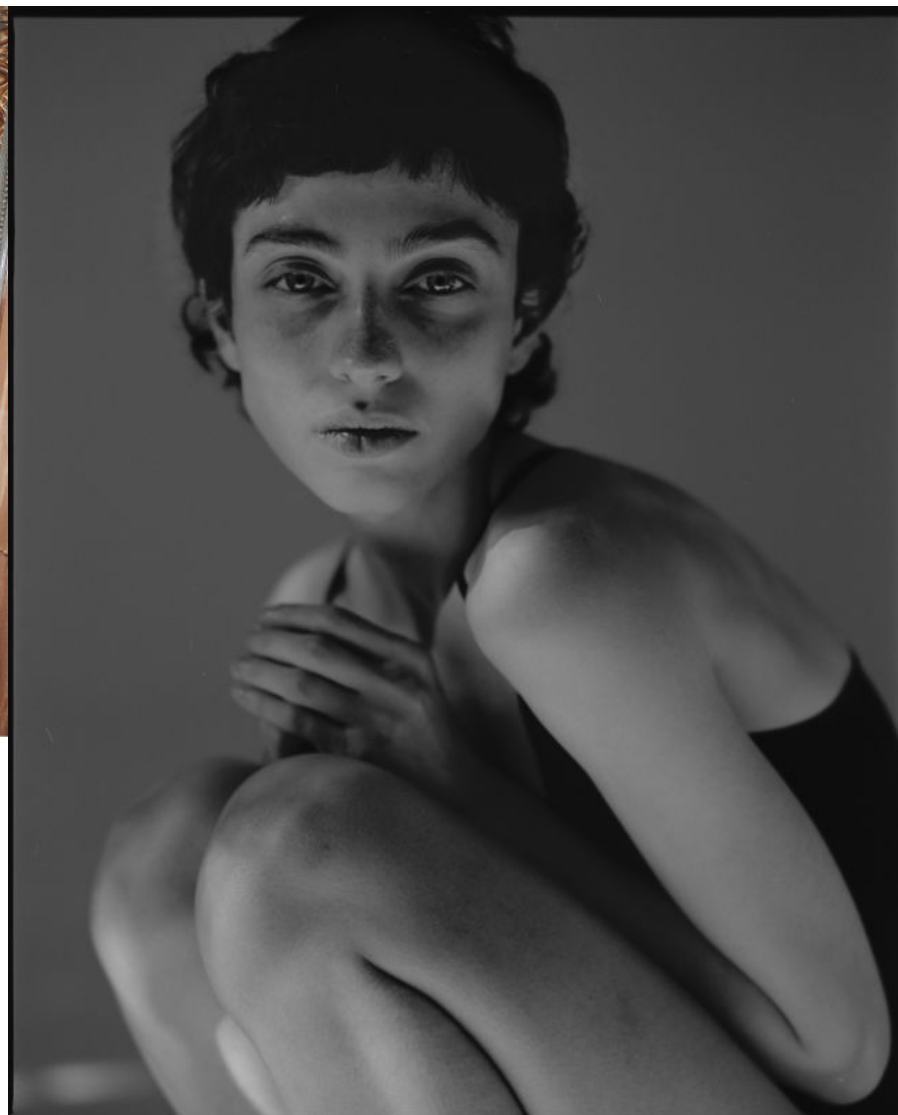

MUSE

LIKA RIGVAVA

Height : 5'9.5" / 176 cm | Bust : 32" / 81 cm | Waist : 23" / 59 cm | Hips : 34" / 86 cm | Shoe : 39.0 EU / 6.0 UK | Hair Colour : Light Brown | Eyes : Blue