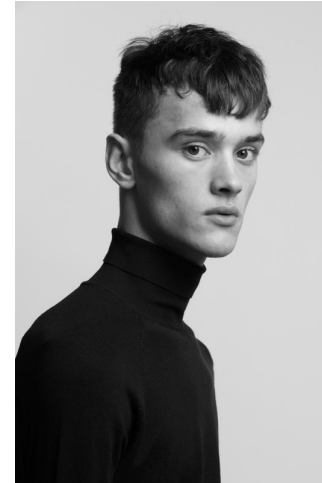

MUSE

Height : 6'2" / 188 cm | Waist : 30" / 76 cm | Chest : 36" / 92 cm | Hair Colour : Brown | Eyes : Brown