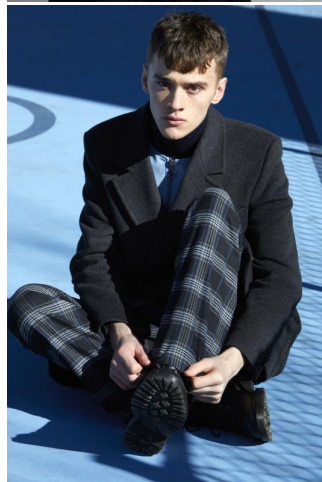

# MUSE

LIAM ELIAS

Height : 6'2" / 188 cm | Waist : 30" / 76 cm | Chest : 36" / 92 cm | Hair Colour : Brown | Eyes : Brown