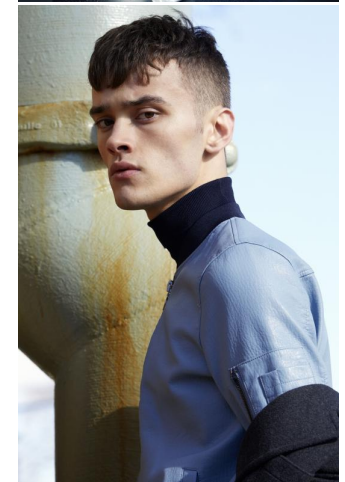

MUSE

LIAM ELIAS

Height : 6'2" / 188 cm | Waist : 30" / 76 cm | Chest : 36" / 92 cm | Hair Colour : Brown | Eyes : Brown

MUSE

LIAM ELIAS

Height : 6'2" / 188 cm | Waist : 30" / 76 cm | Chest : 36" / 92 cm | Hair Colour : Brown | Eyes : Brown

MUSE

LIAM ELIAS

Height : 6'2" / 188 cm | Waist : 30" / 76 cm | Chest : 36" / 92 cm | Hair Colour : Brown | Eyes : Brown