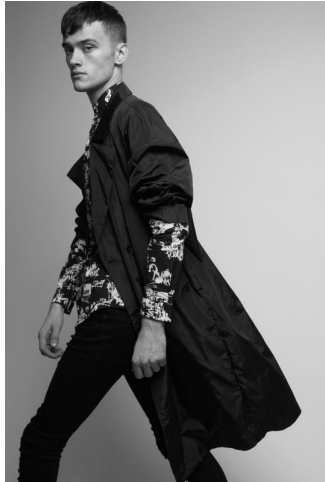

# MUSE

LIAM ELIAS

Height : 6'2" / 188 cm | Waist : 30" / 76 cm | Chest : 36" / 92 cm | Hair Colour : Brown | Eyes : Brown