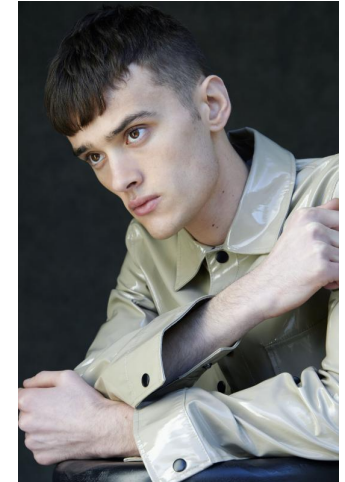

# MUSE

LIAM ELIAS

Height : 6'2" / 188 cm | Waist : 30" / 76 cm | Chest : 36" / 92 cm | Hair Colour : Brown | Eyes : Brown