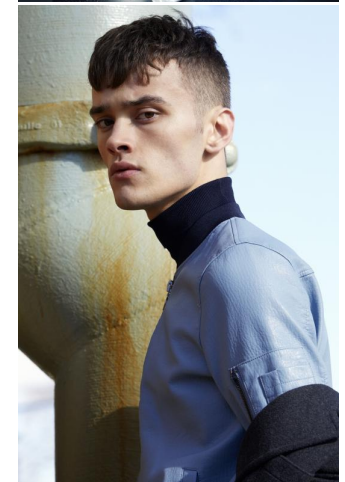

# MUSE

LIAM ELIAS

Height : 6'2" / 188 cm | Waist : 30" / 76 cm | Chest : 36" / 92 cm | Hair Colour : Brown | Eyes : Brown