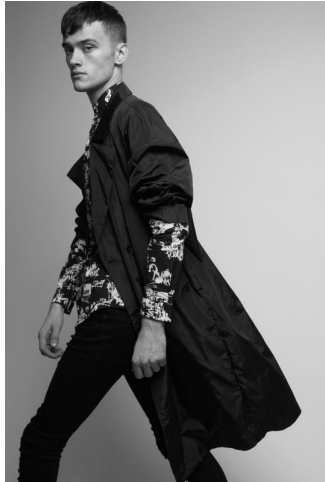

MUSE

LIAM ELIAS

Height : 6'2" / 188 cm | Waist : 30" / 76 cm | Chest : 36" / 92 cm | Hair Colour : Brown | Eyes : Brown

MUSE

LIAM ELIAS

Height : 6'2" / 188 cm | Waist : 30" / 76 cm | Chest : 36" / 92 cm | Hair Colour : Brown | Eyes : Brown

MUSE

LIAM ELIAS

Height : 6'2" / 188 cm | Waist : 30" / 76 cm | Chest : 36" / 92 cm | Hair Colour : Brown | Eyes : Brown