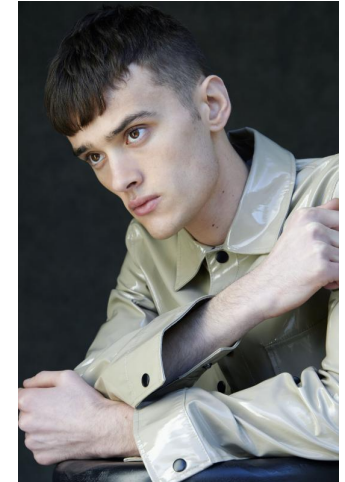

MUSE

LIAM ELIAS

Height : 6'2" / 188 cm | Waist : 30" / 76 cm | Chest : 36" / 92 cm | Hair Colour : Brown | Eyes : Brown

MUSE

LIAM ELIAS

Height : 6'2" / 188 cm | Waist : 30" / 76 cm | Chest : 36" / 92 cm | Hair Colour : Brown | Eyes : Brown

MUSE

LIAM ELIAS

Height : 6'2" / 188 cm | Waist : 30" / 76 cm | Chest : 36" / 92 cm | Hair Colour : Brown | Eyes : Brown