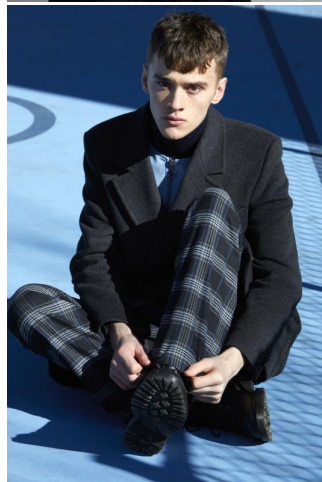

MUSE

LIAM ELIAS

Height : 6'2" / 188 cm | Waist : 30" / 76 cm | Chest : 36" / 92 cm | Hair Colour : Brown | Eyes : Brown

MUSE

LIAM ELIAS

Height : 6'2" / 188 cm | Waist : 30" / 76 cm | Chest : 36" / 92 cm | Hair Colour : Brown | Eyes : Brown

MUSE

LIAM ELIAS

Height : 6'2" / 188 cm | Waist : 30" / 76 cm | Chest : 36" / 92 cm | Hair Colour : Brown | Eyes : Brown