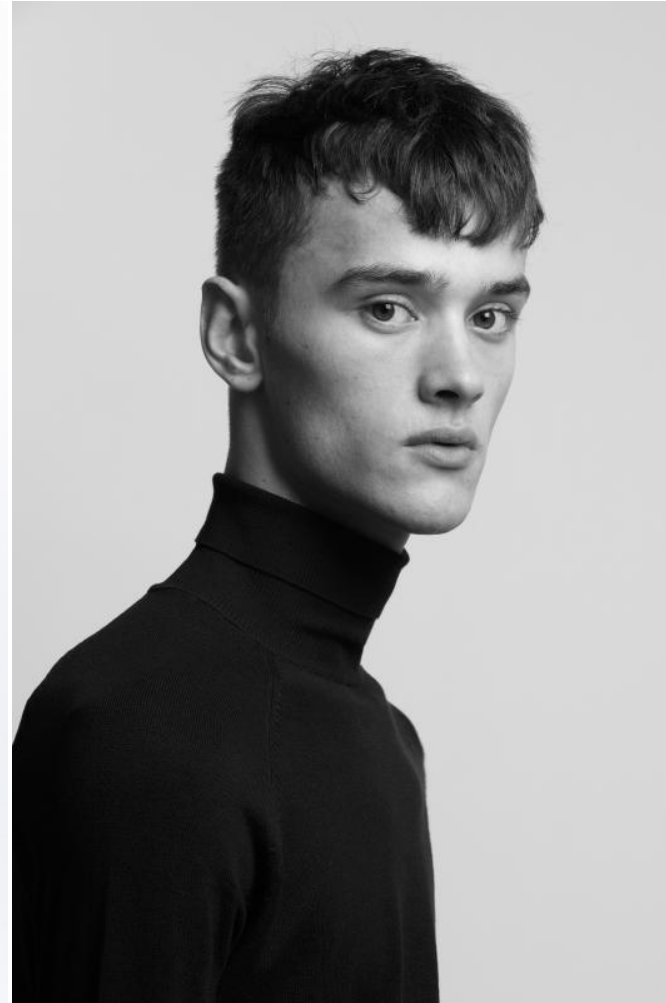

MUSE

LIAM ELIAS

Height : 6'2" / 188 cm | Waist : 30" / 76 cm | Chest : 36" / 92 cm | Hair Colour : Brown | Eyes : Brown