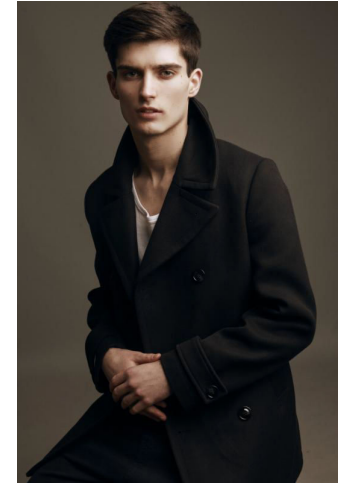

MUSE

KRYSZTOF SZKODLAREK

Height : 6'2" / 188 cm | Waist : 32" / 81 cm | Chest : 38" / 97 cm | Shoe : 44.0 EU / 9.5 UK | Hair Colour : Dark Brown | Eyes : Green

MUSE

KRYSZTOF SZKODLAREK

Height : 6'2" / 188 cm | Waist : 32" / 81 cm | Chest : 38" / 97 cm | Shoe : 44.0 EU / 9.5 UK | Hair Colour : Dark Brown | Eyes : Green

MUSE

KRYSZTOF SZKODLAREK

Height : 6'2" / 188 cm | Waist : 32" / 81 cm | Chest : 38" / 97 cm | Shoe : 44.0 EU / 9.5 UK | Hair Colour : Dark Brown | Eyes : Green