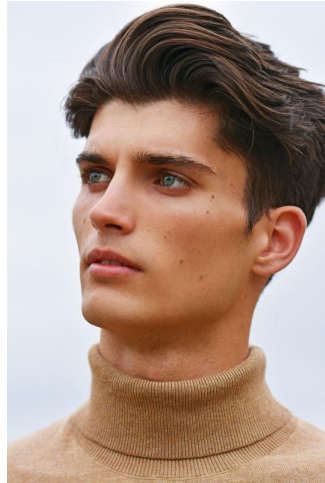

MUSE

KRYSZTOF SZKODLAREK

Height : 6'2" / 188 cm | Waist : 32" / 81 cm | Chest : 38" / 97 cm | Shoe : 44.0 EU / 9.5 UK | Hair Colour : Dark Brown | Eyes : Green

MUSE

KRYSZTOF SZKODLAREK

Height : 6'2" / 188 cm | Waist : 32" / 81 cm | Chest : 38" / 97 cm | Shoe : 44.0 EU / 9.5 UK | Hair Colour : Dark Brown | Eyes : Green

MUSE

KRYSZTOF SZKODLAREK

Height : 6'2" / 188 cm | Waist : 32" / 81 cm | Chest : 38" / 97 cm | Shoe : 44.0 EU / 9.5 UK | Hair Colour : Dark Brown | Eyes : Green