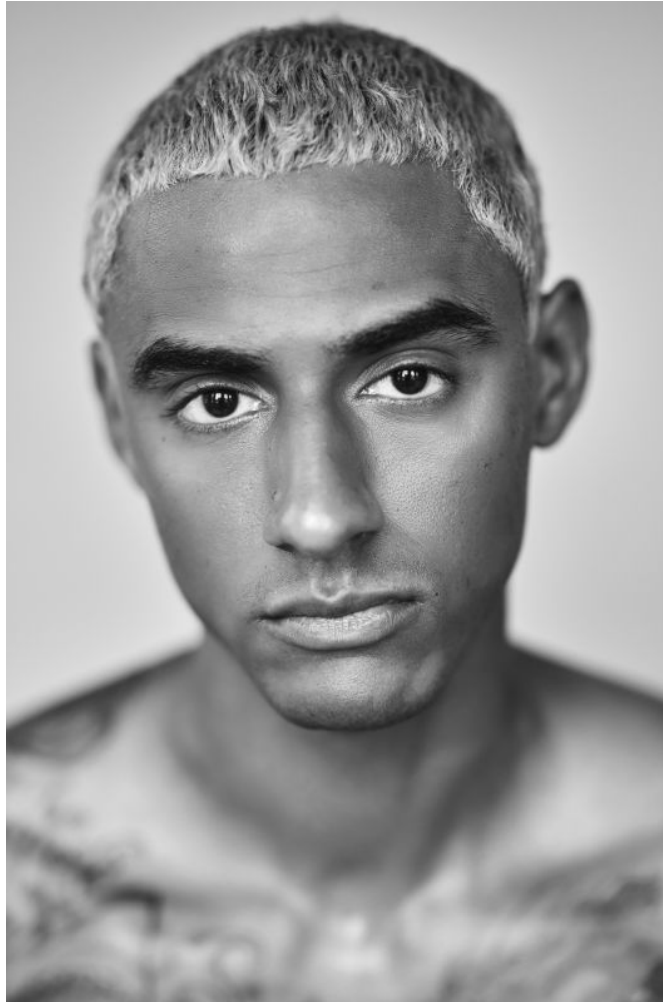

# MUSE

**KHIAL WATSON**

Height : 6'2" / 188 cm | Waist : 31" / 79 cm | Chest : 39" / 99 cm | Shoe : 45.0 EU / 10.5 UK | Hair Colour : Brown | Eyes : Brown