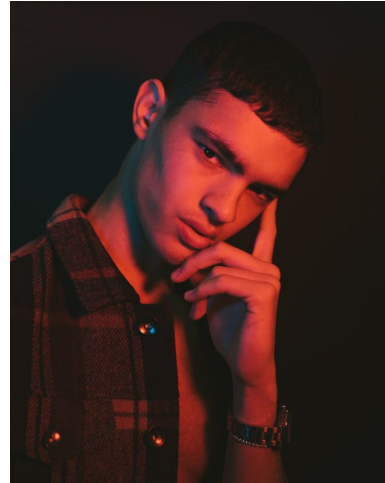

MUSE

KEENAN GYAMFI

Height : 6'2" / 188 cm | Waist : 29" / 74 cm | Chest : 36" / 92 cm | Hips : 38.5" / 98 cm | Shoe : 45.0 EU / 10.5 UK | Hair Colour : Dark Brown | Eyes : Brown

MUSE

KEENAN GYAMFI

Height : 6'2" / 188 cm | Waist : 29" / 74 cm | Chest : 36" / 92 cm | Hips : 38.5" / 98 cm | Shoe : 45.0 EU / 10.5 UK | Hair Colour : Dark Brown | Eyes : Brown