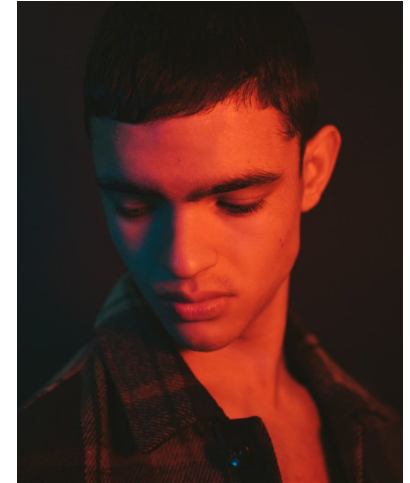

MUSE

KEENAN GYAMFI

Height : 6'2" / 188 cm | Waist : 29" / 74 cm | Chest : 36" / 92 cm | Hips : 38.5" / 98 cm | Shoe : 45.0 EU / 10.5 UK | Hair Colour : Dark Brown | Eyes : Brown

MUSE

KEENAN GYAMFI

Height : 6'2" / 188 cm | Waist : 29" / 74 cm | Chest : 36" / 92 cm | Hips : 38.5" / 98 cm | Shoe : 45.0 EU / 10.5 UK | Hair Colour : Dark Brown | Eyes : Brown