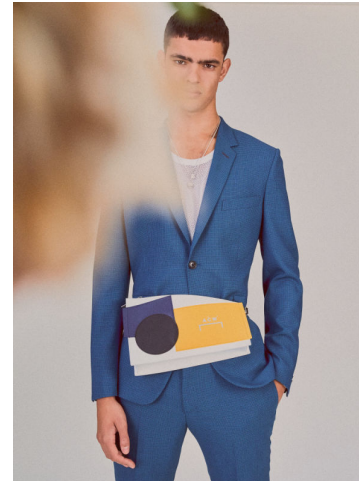

MUSE

KEENAN GYAMFI

Height : 6'2" / 188 cm | Waist : 29" / 74 cm | Chest : 36" / 92 cm | Hips : 38.5" / 98 cm | Shoe : 45.0 EU / 10.5 UK | Hair Colour : Dark Brown | Eyes : Brown

MUSE

KEENAN GYAMFI

Height : 6'2" / 188 cm | Waist : 29" / 74 cm | Chest : 36" / 92 cm | Hips : 38.5" / 98 cm | Shoe : 45.0 EU / 10.5 UK | Hair Colour : Dark Brown | Eyes : Brown