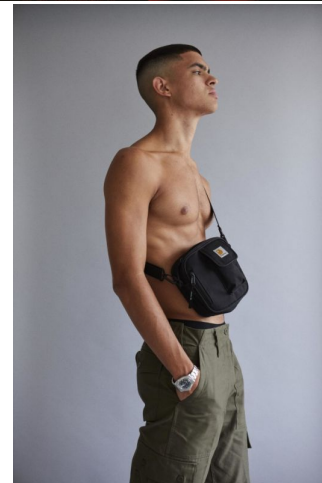

MUSE

KEENAN GYAMFI

Height : 6'2" / 188 cm | Waist : 29" / 74 cm | Chest : 36" / 92 cm | Hips : 38.5" / 98 cm | Shoe : 45.0 EU / 10.5 UK | Hair Colour : Dark Brown | Eyes : Brown

MUSE

KEENAN GYAMFI

Height : 6'2" / 188 cm | Waist : 29" / 74 cm | Chest : 36" / 92 cm | Hips : 38.5" / 98 cm | Shoe : 45.0 EU / 10.5 UK | Hair Colour : Dark Brown | Eyes : Brown