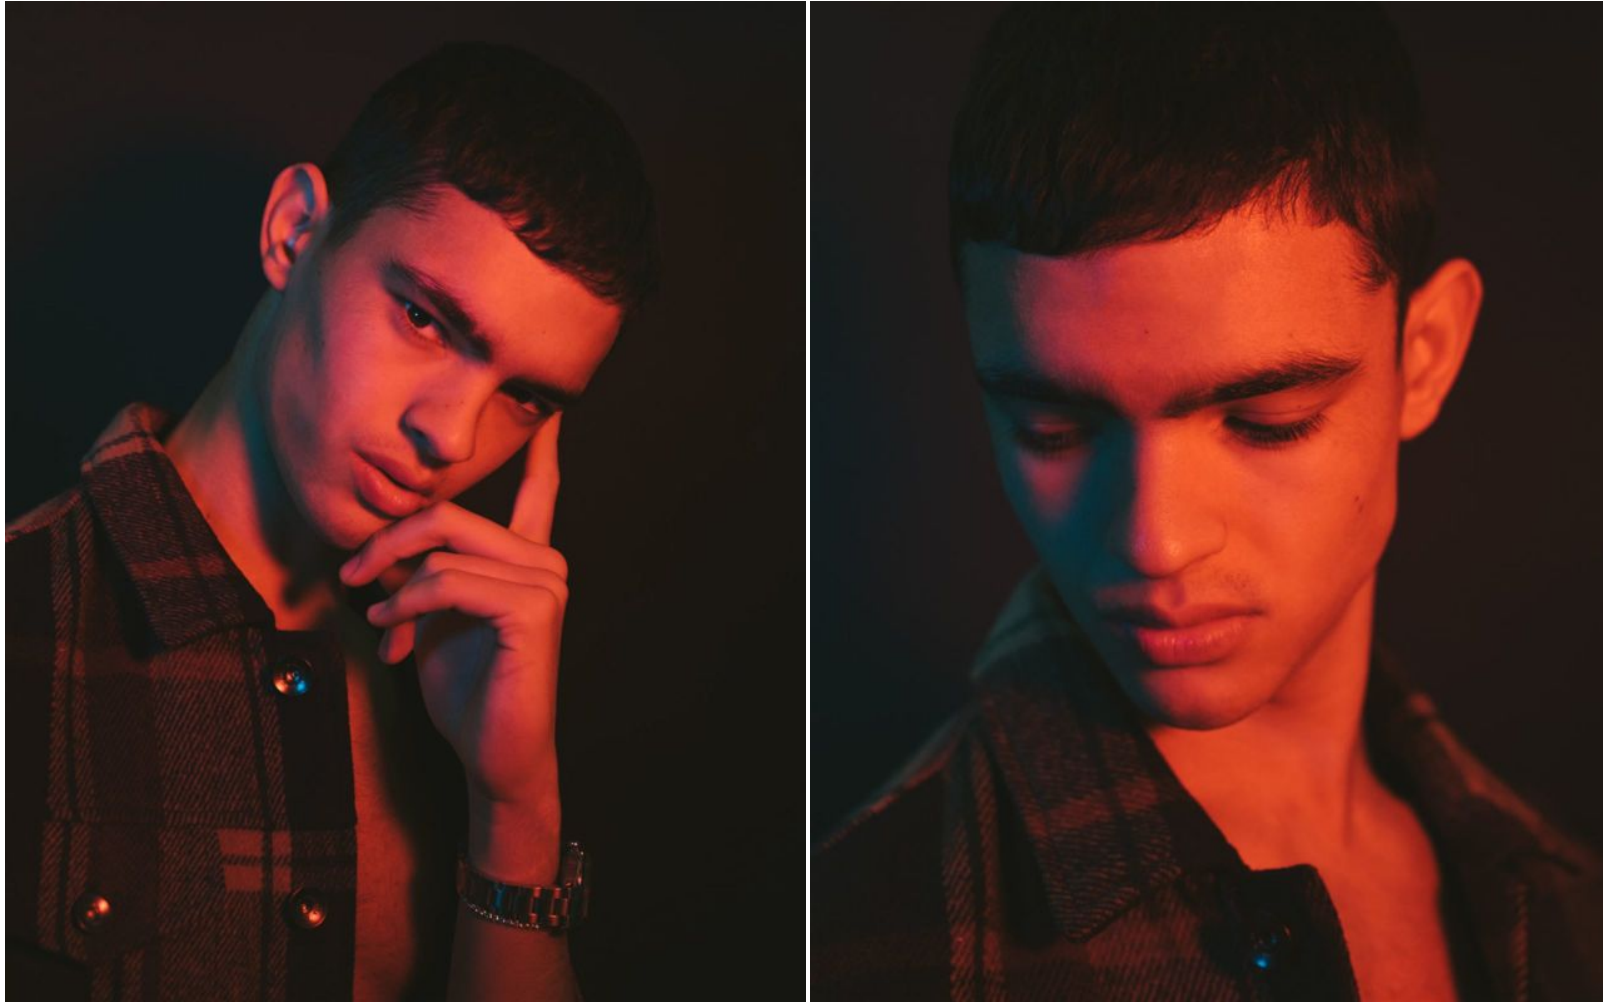

KEENAN GYAMFI

MUSE

KEENAN GYAMFI

Height : 6'2" / 188 cm | Waist : 29" / 74 cm | Chest : 36" / 92 cm | Hips : 38.5" / 98 cm | Shoe : 45.0 EU / 10.5 UK | Hair Colour : Dark Brown | Eyes : Brown