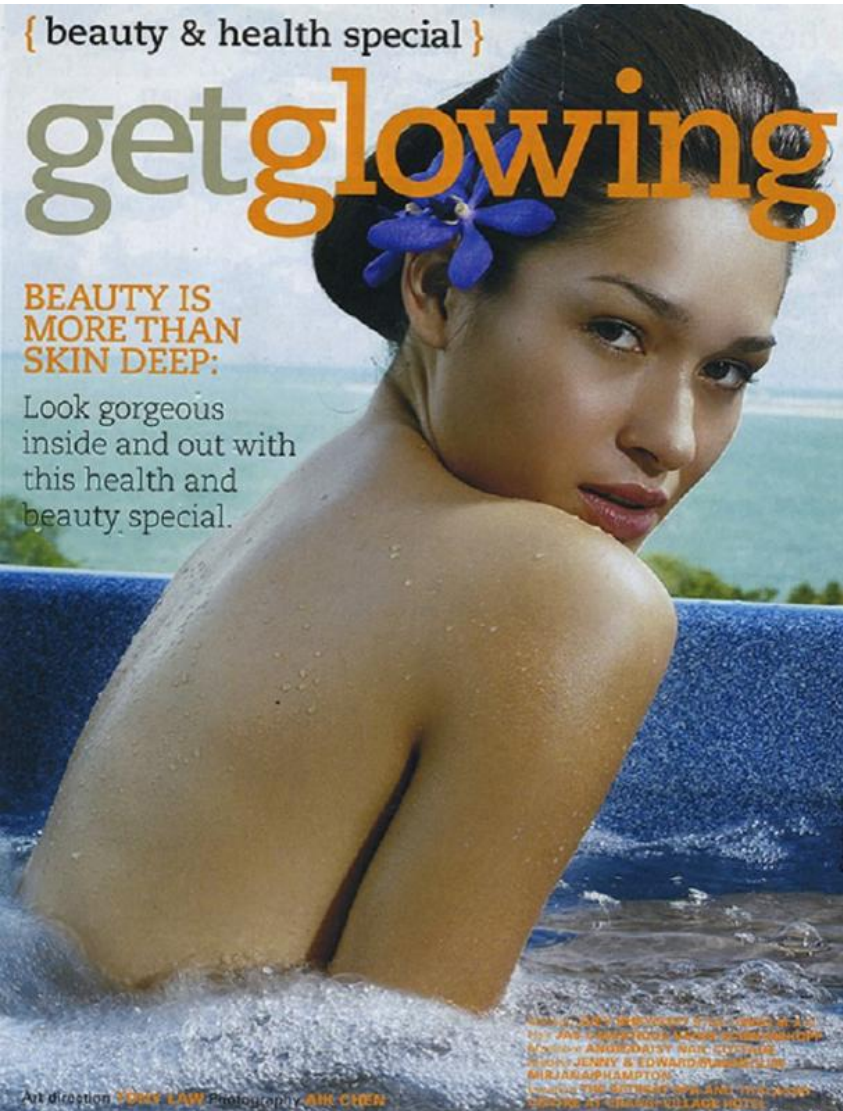

MUSE

JENNY TOTH

Height : 5'10" / 178 cm | Bust : 34" / 86 cm | Waist : 24" / 61 cm | Hips : 36" / 91 cm | Shoe : 40.5 EU / 7.0 UK | Hair Colour : Brown | Eyes : Brown