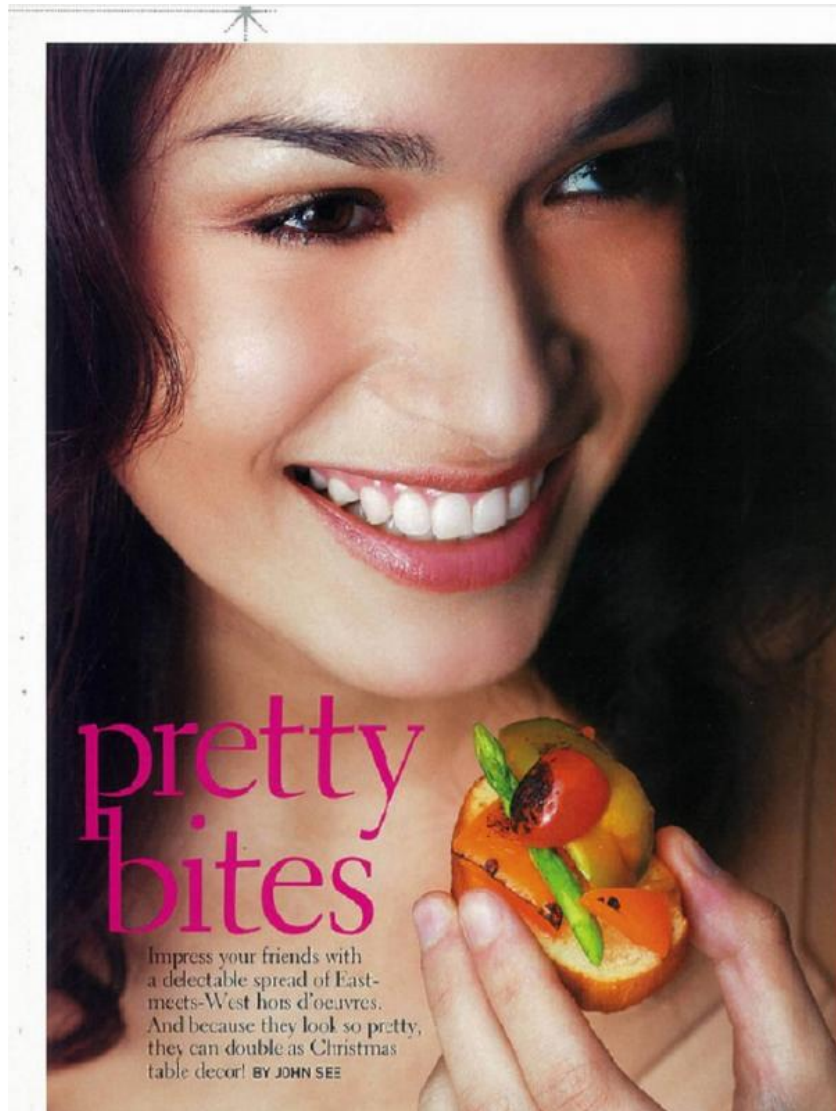

JENNY TOTH

MUSE

JENNY TOTH

Height : 5'10" / 178 cm | Bust : 34" / 86 cm | Waist : 24" / 61 cm | Hips : 36" / 91 cm | Shoe : 40.5 EU / 7.0 UK | Hair Colour : Brown | Eyes : Brown