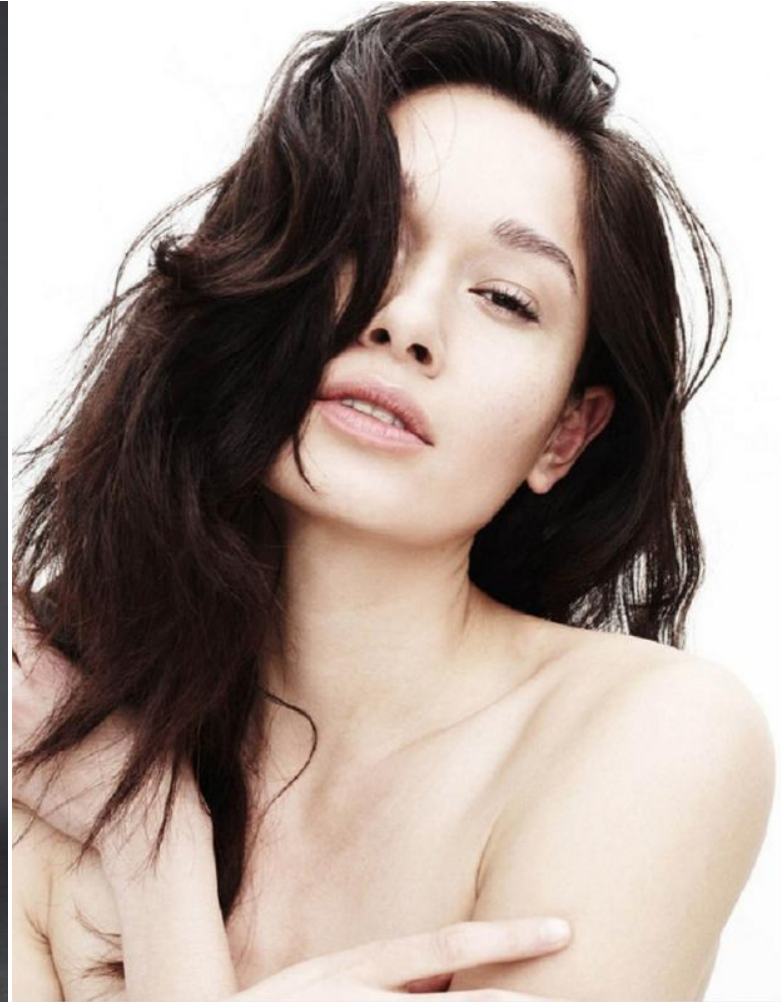

MUSE

JENNY TOTH

Height : 5'10" / 178 cm | Bust : 34" / 86 cm | Waist : 24" / 61 cm | Hips : 36" / 91 cm | Shoe : 40.5 EU / 7.0 UK | Hair Colour : Brown | Eyes : Brown