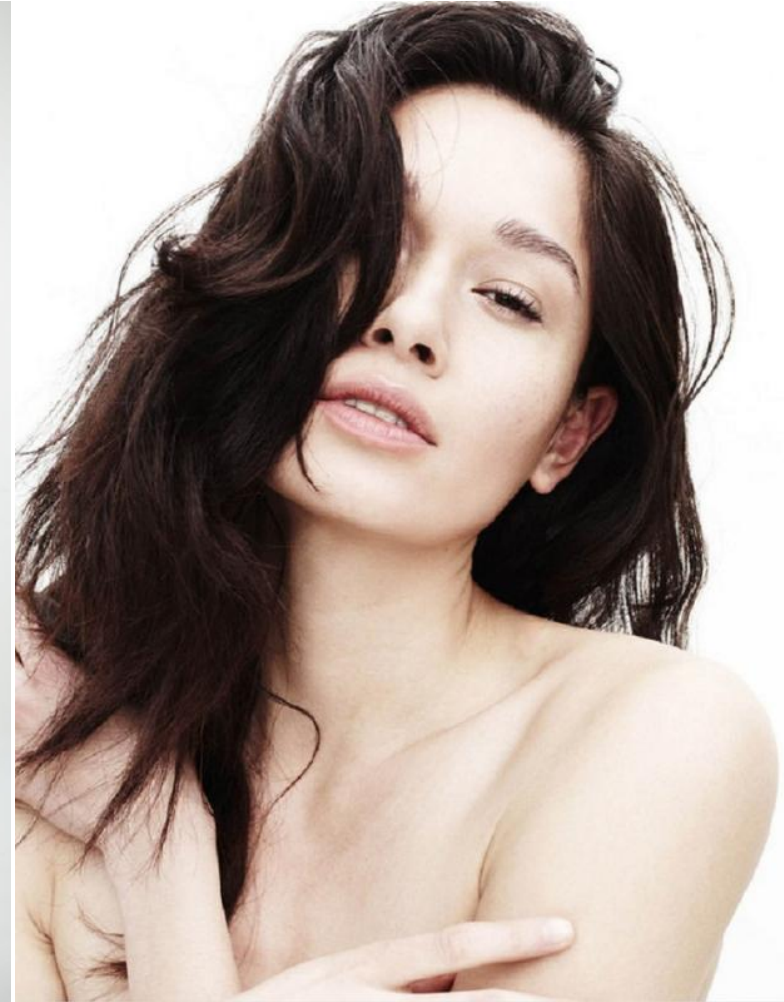

MUSE

JENNY TOTH

Height : 5'10" / 178 cm | Bust : 34" / 86 cm | Waist : 24" / 61 cm | Hips : 36" / 91 cm | Shoe : 40.5 EU / 7.0 UK | Hair Colour : Brown | Eyes : Brown