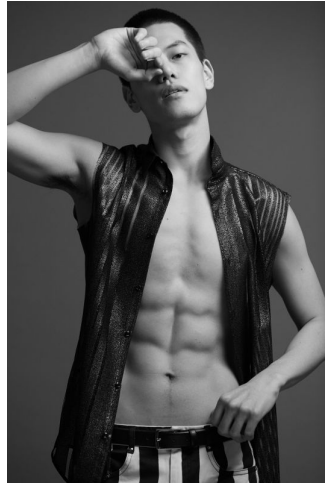

MUSE

JAESIK KIM

Height : 6'1" / 185 cm | Waist : 30" / 76 cm | Hair Colour : Brown | Eyes : Brown

MUSE

JAESIK KIM

Height : 6'1" / 185 cm | Waist : 30" / 76 cm | Hair Colour : Brown | Eyes : Brown

MUSE

JAESIK KIM

Height : 6'1" / 185 cm | Waist : 30" / 76 cm | Hair Colour : Brown | Eyes : Brown