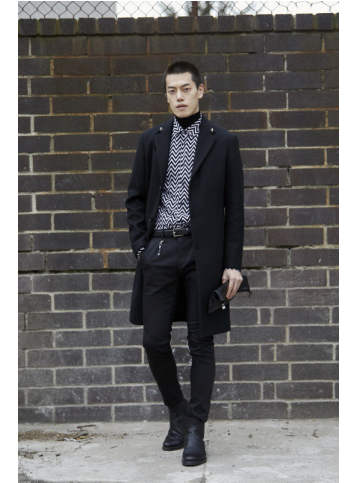

MUSE

JAESIK KIM

Height : 6'1" / 185 cm | Waist : 30" / 76 cm | Hair Colour : Brown | Eyes : Brown

MUSE

JAESIK KIM

Height : 6'1" / 185 cm | Waist : 30" / 76 cm | Hair Colour : Brown | Eyes : Brown

MUSE

JAESIK KIM

Height : 6'1" / 185 cm | Waist : 30" / 76 cm | Hair Colour : Brown | Eyes : Brown