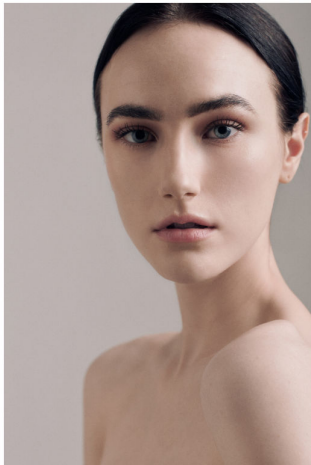

MUSE

HANNAH HASSEL

Height : 5'9.5" / 177 cm | Bust : 32" / 81 cm | Waist : 24" / 61 cm | Hips : 34" / 86 cm | Shoe : 39.5 EU / 6.0 UK | Hair Colour : Brown | Eyes : Blue

MUSE

HANNAH HASSEL

Height : 5'9.5" / 177 cm | Bust : 32" / 81 cm | Waist : 24" / 61 cm | Hips : 34" / 86 cm | Shoe : 39.5 EU / 6.0 UK | Hair Colour : Brown | Eyes : Blue

MUSE

HANNAH HASSEL

Height : 5'9.5" / 177 cm | Bust : 32" / 81 cm | Waist : 24" / 61 cm | Hips : 34" / 86 cm | Shoe : 39.5 EU / 6.0 UK | Hair Colour : Brown | Eyes : Blue