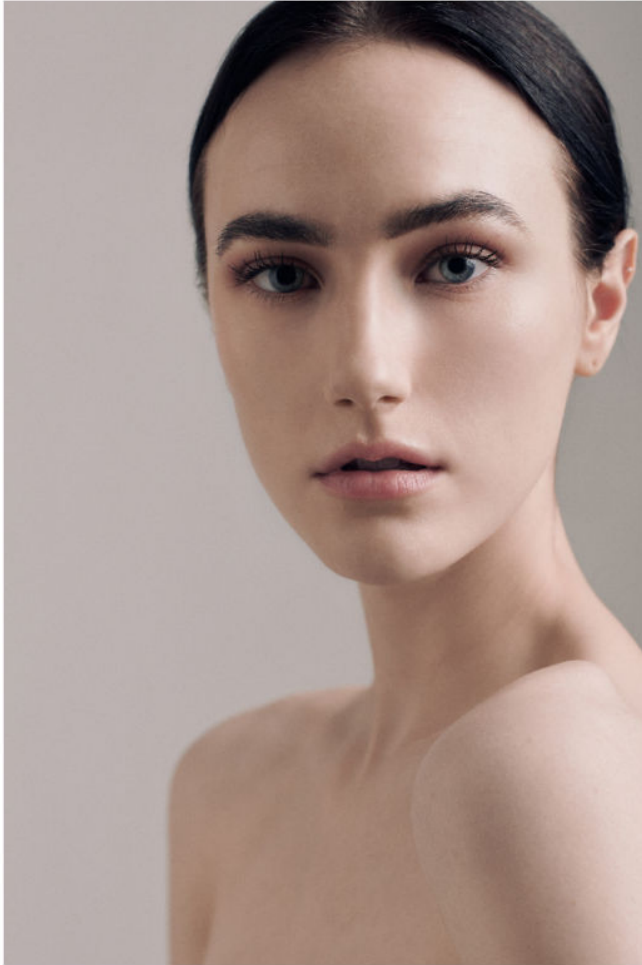

MUSE

HANNAH HASSEL

Height : 5'9.5" / 177 cm | Bust : 32" / 81 cm | Waist : 24" / 61 cm | Hips : 34" / 86 cm | Shoe : 39.5 EU / 6.0 UK | Hair Colour : Brown | Eyes : Blue

MUSE

HANNAH HASSEL

Height : 5'9.5" / 177 cm | Bust : 32" / 81 cm | Waist : 24" / 61 cm | Hips : 34" / 86 cm | Shoe : 39.5 EU / 6.0 UK | Hair Colour : Brown | Eyes : Blue

MUSE

MOEVIR[®]
magazine

(8)

HANNAH HASSEL

Height : 5'9.5" / 177 cm | Bust : 32" / 81 cm | Waist : 24" / 61 cm | Hips : 34" / 86 cm | Shoe : 39.5 EU / 6.0 UK | Hair Colour : Brown | Eyes : Blue

MUSE

HANNAH HASSEL

Height : 5'9.5" / 177 cm | Bust : 32" / 81 cm | Waist : 24" / 61 cm | Hips : 34" / 86 cm | Shoe : 39.5 EU / 6.0 UK | Hair Colour : Brown | Eyes : Blue

MUSE

HANNAH HASSEL

Height : 5'9.5" / 177 cm | Bust : 32" / 81 cm | Waist : 24" / 61 cm | Hips : 34" / 86 cm | Shoe : 39.5 EU / 6.0 UK | Hair Colour : Brown | Eyes : Blue

MUSE

HANNAH HASSEL

Height : 5'9.5" / 177 cm | Bust : 32" / 81 cm | Waist : 24" / 61 cm | Hips : 34" / 86 cm | Shoe : 39.5 EU / 6.0 UK | Hair Colour : Brown | Eyes : Blue

Height : 5'9.5" / 177 cm | Bust : 32" / 81