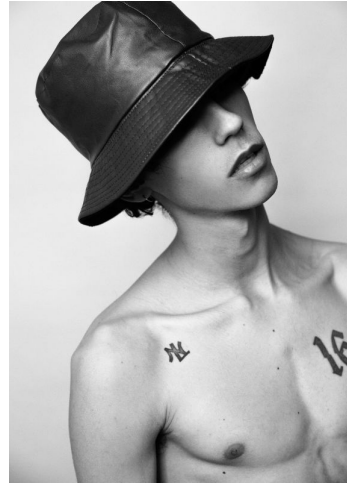

MUSE

EVGENII EZHOV

Height : 6'2" / 188 cm | Waist : 27" / 69 cm | Chest : 36" / 91 cm | Shoe : 45.0 EU / 10.5 UK | Hair Colour : Blonde | Eyes : Brown

MUSE

EVGENII EZHOV

Height : 6'2" / 188 cm | Waist : 27" / 69 cm | Chest : 36" / 91 cm | Shoe : 45.0 EU / 10.5 UK | Hair Colour : Blonde | Eyes : Brown

MUSE

EVGENII EZHOV

Height : 6'2" / 188 cm | Waist : 27" / 69 cm | Chest : 36" / 91 cm | Shoe : 45.0 EU / 10.5 UK | Hair Colour : Blonde | Eyes : Brown