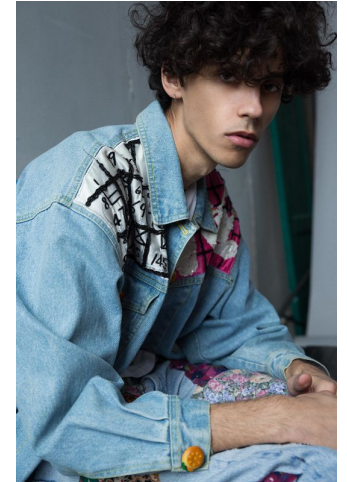

MUSE

EVGENII EZHOV

Height : 6'2" / 188 cm | Waist : 27" / 69 cm | Chest : 36" / 91 cm | Shoe : 45.0 EU / 10.5 UK | Hair Colour : Blonde | Eyes : Brown

MUSE

EVGENII EZHOV

Height : 6'2" / 188 cm | Waist : 27" / 69 cm | Chest : 36" / 91 cm | Shoe : 45.0 EU / 10.5 UK | Hair Colour : Blonde | Eyes : Brown

MUSE

EVGENII EZHOV

Height : 6'2" / 188 cm | Waist : 27" / 69 cm | Chest : 36" / 91 cm | Shoe : 45.0 EU / 10.5 UK | Hair Colour : Blonde | Eyes : Brown