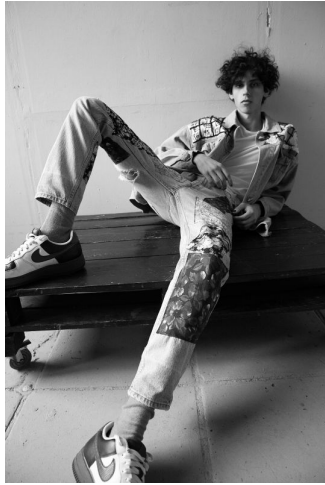

MUSE

EVGENII EZHOV

Height : 6'2" / 188 cm | Waist : 27" / 69 cm | Chest : 36" / 91 cm | Shoe : 45.0 EU / 10.5 UK | Hair Colour : Blonde | Eyes : Brown

MUSE

EVGENII EZHOV

Height : 6'2" / 188 cm | Waist : 27" / 69 cm | Chest : 36" / 91 cm | Shoe : 45.0 EU / 10.5 UK | Hair Colour : Blonde | Eyes : Brown

MUSE

EVGENII EZHOV

Height : 6'2" / 188 cm | Waist : 27" / 69 cm | Chest : 36" / 91 cm | Shoe : 45.0 EU / 10.5 UK | Hair Colour : Blonde | Eyes : Brown