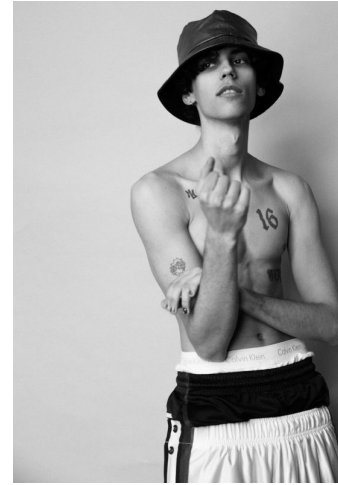

MUSE

EVGENII EZHOV

Height : 6'2" / 188 cm | Waist : 27" / 69 cm | Chest : 36" / 91 cm | Shoe : 45.0 EU / 10.5 UK | Hair Colour : Blonde | Eyes : Brown

MUSE

EVGENII EZHOV

Height : 6'2" / 188 cm | Waist : 27" / 69 cm | Chest : 36" / 91 cm | Shoe : 45.0 EU / 10.5 UK | Hair Colour : Blonde | Eyes : Brown

MUSE

EVGENII EZHOV

Height : 6'2" / 188 cm | Waist : 27" / 69 cm | Chest : 36" / 91 cm | Shoe : 45.0 EU / 10.5 UK | Hair Colour : Blonde | Eyes : Brown