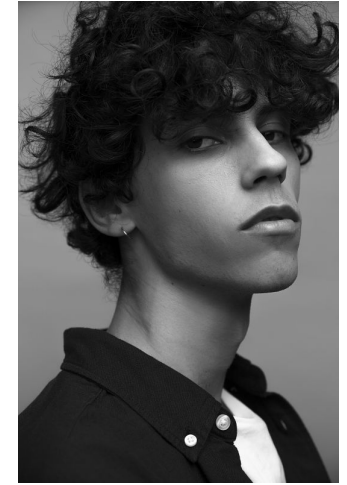

MUSE

EVGENII EZHOV

Height : 6'2" / 188 cm | Waist : 27" / 69 cm | Chest : 36" / 91 cm | Shoe : 45.0 EU / 10.5 UK | Hair Colour : Blonde | Eyes : Brown

MUSE

EVGENII EZHOV

Height : 6'2" / 188 cm | Waist : 27" / 69 cm | Chest : 36" / 91 cm | Shoe : 45.0 EU / 10.5 UK | Hair Colour : Blonde | Eyes : Brown

MUSE

EVGENII EZHOV

Height : 6'2" / 188 cm | Waist : 27" / 69 cm | Chest : 36" / 91 cm | Shoe : 45.0 EU / 10.5 UK | Hair Colour : Blonde | Eyes : Brown