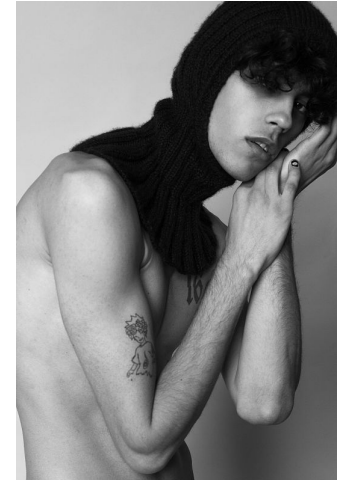

MUSE

EVGENII EZHOV

Height : 6'2" / 188 cm | Waist : 27" / 69 cm | Chest : 36" / 91 cm | Shoe : 45.0 EU / 10.5 UK | Hair Colour : Blonde | Eyes : Brown

MUSE

EVGENII EZHOV

Height : 6'2" / 188 cm | Waist : 27" / 69 cm | Chest : 36" / 91 cm | Shoe : 45.0 EU / 10.5 UK | Hair Colour : Blonde | Eyes : Brown

MUSE

EVGENII EZHOV

Height : 6'2" / 188 cm | Waist : 27" / 69 cm | Chest : 36" / 91 cm | Shoe : 45.0 EU / 10.5 UK | Hair Colour : Blonde | Eyes : Brown