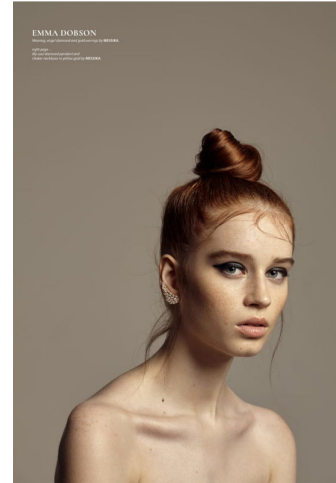

# MUSE

EMMA DOBSON

Height : 5'9.5" / 176 cm | Bust : 30" / 76 cm | Waist : 24" / 61 cm | Hips : 34" / 86 cm | Shoe : 38.5 EU / 5.5 UK | Hair Colour : Red | Eyes : Blue