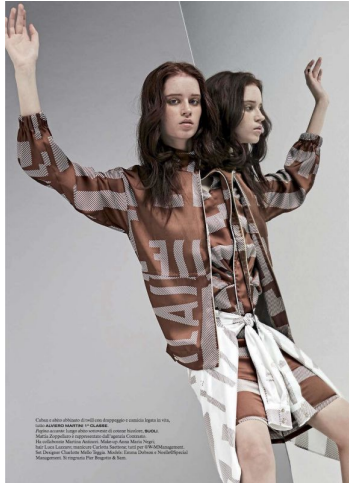

# MUSE

EMMA DOBSON

Height : 5'9.5" / 176 cm | Bust : 30" / 76 cm | Waist : 24" / 61 cm | Hips : 34" / 86 cm | Shoe : 38.5 EU / 5.5 UK | Hair Colour : Red | Eyes : Blue