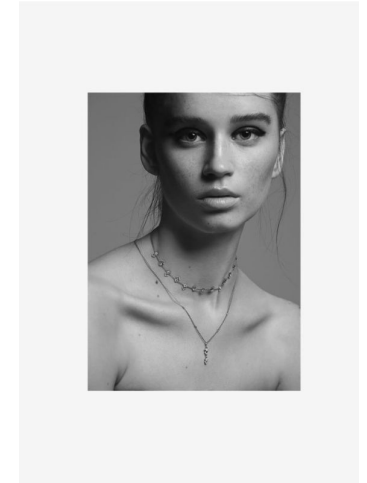

# MUSE

EMMA DOBSON

Height : 5'9.5" / 176 cm | Bust : 30" / 76 cm | Waist : 24" / 61 cm | Hips : 34" / 86 cm | Shoe : 38.5 EU / 5.5 UK | Hair Colour : Red | Eyes : Blue