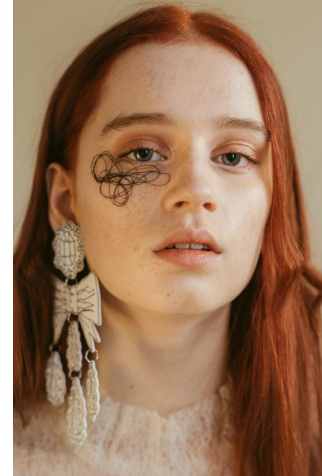

# MUSE

EMMA DOBSON

Height : 5'9.5" / 176 cm | Bust : 30" / 76 cm | Waist : 24" / 61 cm | Hips : 34" / 86 cm | Shoe : 38.5 EU / 5.5 UK | Hair Colour : Red | Eyes : Blue