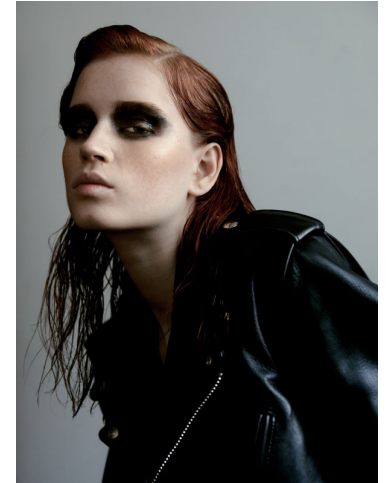

MUSE

EMMA DOBSON

Height : 5'9.5" / 176 cm | Bust : 30" / 76 cm | Waist : 24" / 61 cm | Hips : 34" / 86 cm | Shoe : 38.5 EU / 5.5 UK | Hair Colour : Red | Eyes : Blue