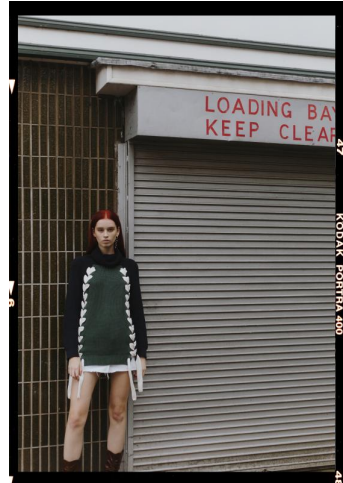

MUSE

EMMA DOBSON

Height : 5'9.5" / 176 cm | Bust : 30" / 76 cm | Waist : 24" / 61 cm | Hips : 34" / 86 cm | Shoe : 38.5 EU / 5.5 UK | Hair Colour : Red | Eyes : Blue