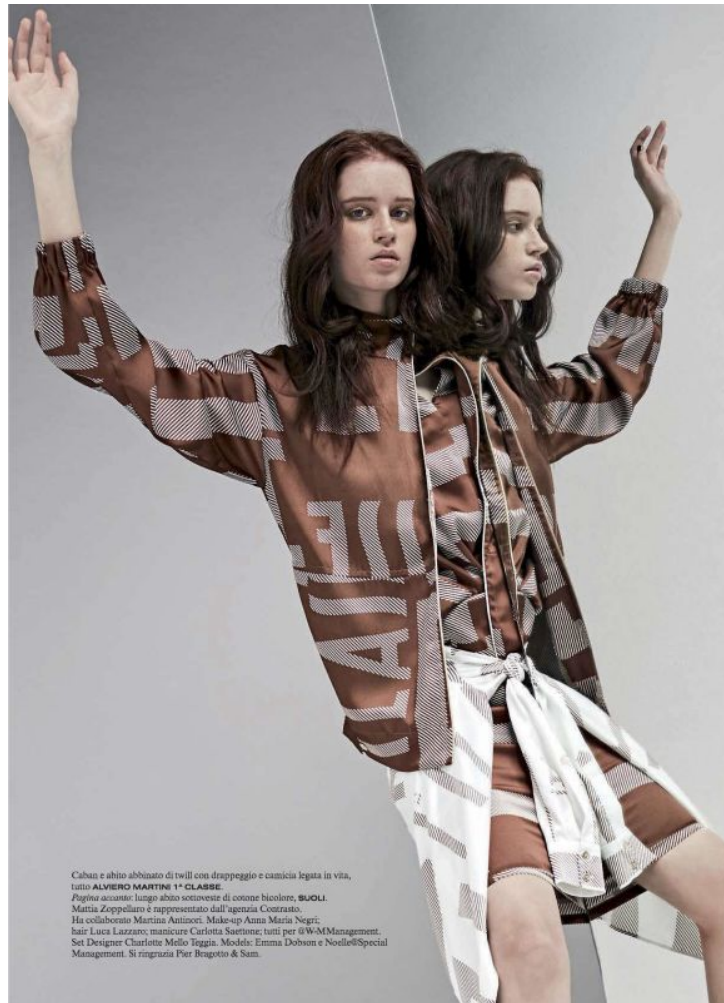

MUSE

EMMA DOBSON

Height : 5'9.5" / 176 cm | Bust : 30" / 76 cm | Waist : 24" / 61 cm | Hips : 34" / 86 cm | Shoe : 38.5 EU / 5.5 UK | Hair Colour : Red | Eyes : Blue