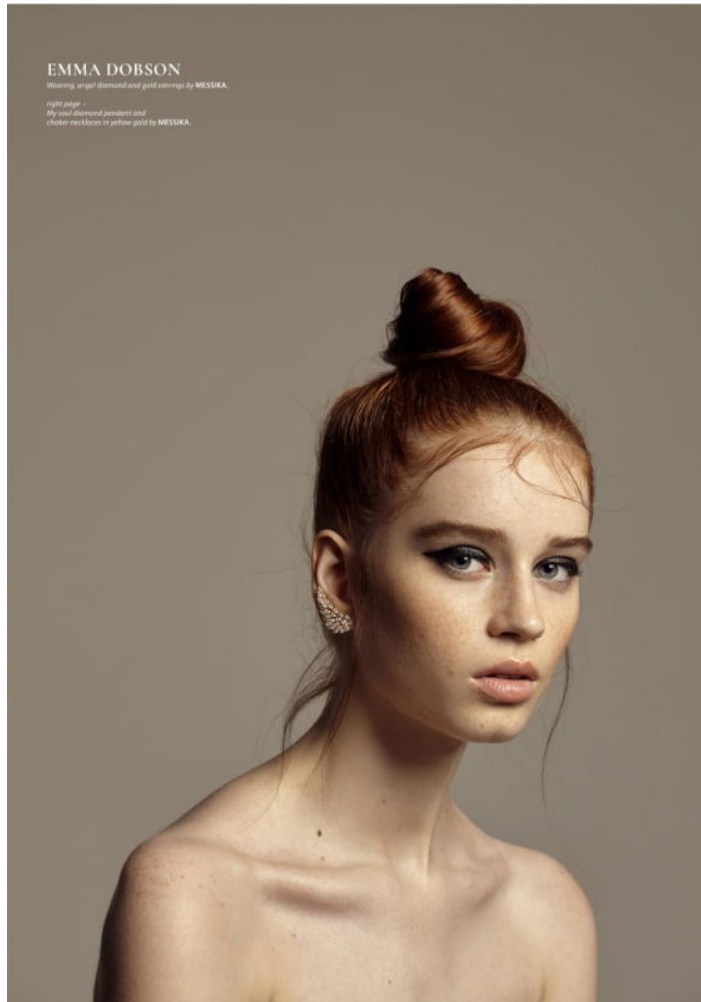

# MUSE

EMMA DOBSON

Height : 5'9.5" / 176 cm | Bust : 30" / 76 cm | Waist : 24" / 61 cm | Hips : 34" / 86 cm | Shoe : 38.5 EU / 5.5 UK | Hair Colour : Red | Eyes : Blue