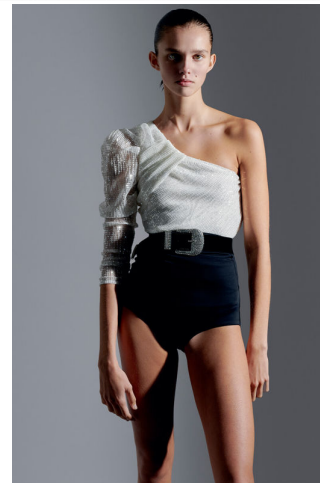

MUSE

ELOISE CLOES

Height : 5'10.5" / 179 cm | Bust : 32" / 81 cm | Waist : 24.5" / 62 cm | Hips : 35" / 89 cm | Shoe : 41.5 EU / 7.5 UK | Hair Colour : Brown | Eyes : Green

MUSE

ELOISE CLOES

Height : 5'10.5" / 179 cm | Bust : 32" / 81 cm | Waist : 24.5" / 62 cm | Hips : 35" / 89 cm | Shoe : 41.5 EU / 7.5 UK | Hair Colour : Brown | Eyes : Green