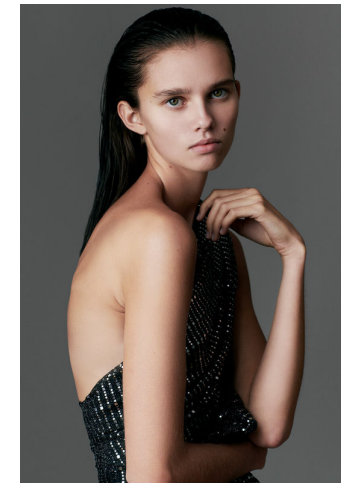

MUSE

ELOISE CLOES

Height : 5'10.5" / 179 cm | Bust : 32" / 81 cm | Waist : 24.5" / 62 cm | Hips : 35" / 89 cm | Shoe : 41.5 EU / 7.5 UK | Hair Colour : Brown | Eyes : Green

MUSE

ELOISE CLOES

Height : 5'10.5" / 179 cm | Bust : 32" / 81 cm | Waist : 24.5" / 62 cm | Hips : 35" / 89 cm | Shoe : 41.5 EU / 7.5 UK | Hair Colour : Brown | Eyes : Green