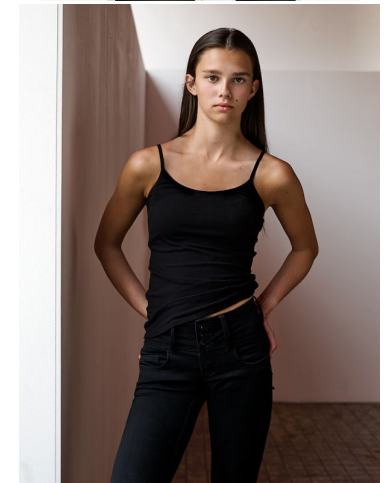

MUSE

ELOISE CLOES

Height : 5'10.5" / 179 cm | Bust : 32" / 81 cm | Waist : 24.5" / 62 cm | Hips : 35" / 89 cm | Shoe : 41.5 EU / 7.5 UK | Hair Colour : Brown | Eyes : Green

MUSE

ELOISE CLOES

Height : 5'10.5" / 179 cm | Bust : 32" / 81 cm | Waist : 24.5" / 62 cm | Hips : 35" / 89 cm | Shoe : 41.5 EU / 7.5 UK | Hair Colour : Brown | Eyes : Green