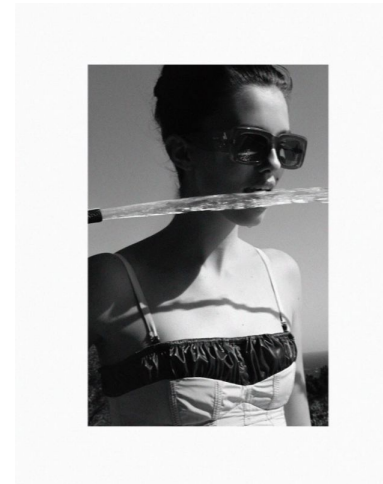

MUSE

ELOISE CLOES

Height : 5'10.5" / 179 cm | Bust : 32" / 81 cm | Waist : 24.5" / 62 cm | Hips : 35" / 89 cm | Shoe : 41.5 EU / 7.5 UK | Hair Colour : Brown | Eyes : Green

MUSE

ELOISE CLOES

Height : 5'10.5" / 179 cm | Bust : 32" / 81 cm | Waist : 24.5" / 62 cm | Hips : 35" / 89 cm | Shoe : 41.5 EU / 7.5 UK | Hair Colour : Brown | Eyes : Green