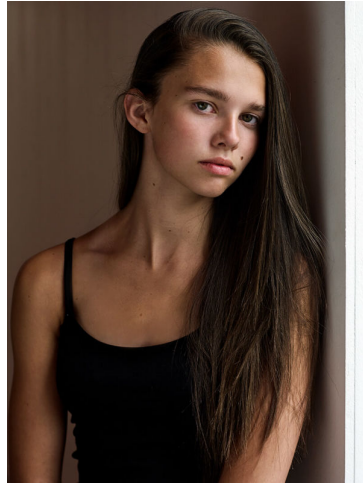

MUSE

ELOISE CLOES

Height : 5'10.5" / 179 cm | Bust : 32" / 81 cm | Waist : 24.5" / 62 cm | Hips : 35" / 89 cm | Shoe : 41.5 EU / 7.5 UK | Hair Colour : Brown | Eyes : Green

MUSE

ELOISE CLOES

Height : 5'10.5" / 179 cm | Bust : 32" / 81 cm | Waist : 24.5" / 62 cm | Hips : 35" / 89 cm | Shoe : 41.5 EU / 7.5 UK | Hair Colour : Brown | Eyes : Green