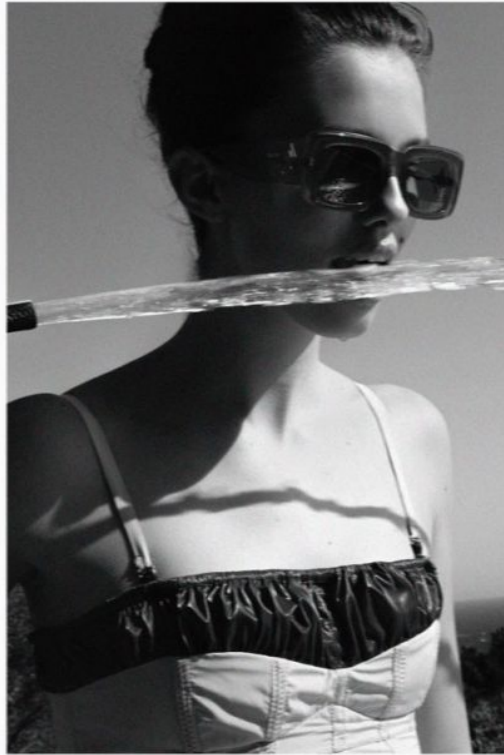

MUSE

Height : 5'10.5" / 179 cm | Bust : 32" / 81 cm | Waist : 24.5" / 62 cm | Hips : 35" / 89 cm | Shoe : 41.5 EU / 7.5 UK | Hair Colour : Brown | Eyes : Green