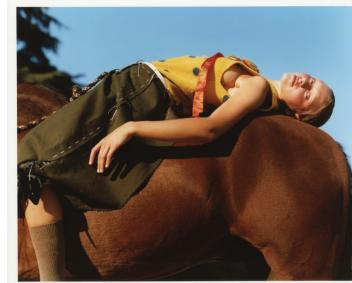

# MUSE

ELLA KERNKAMP

Height : 5'7" / 170 cm | Bust : 34" / 86 cm | Waist : 25" / 64 cm | Hips : 34" / 86 cm | Shoe : 39.5 EU / 6.0 UK | Hair Colour : Blonde | Eyes : Green