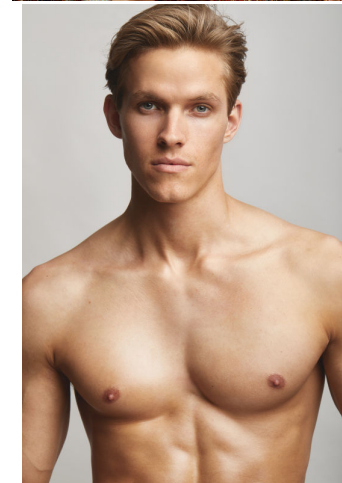

MUSE

ELIJAH DILL

Height : 6'2.5" / 190 cm | Waist : 34" / 86 cm | Chest : 39" / 99 cm | Shoe : 46.0 EU / 11.0 UK | Hair Colour : Dirty Blonde | Eyes : Blue

MUSE

ELIJAH DILL

Height : 6'2.5" / 190 cm | Waist : 34" / 86 cm | Chest : 39" / 99 cm | Shoe : 46.0 EU / 11.0 UK | Hair Colour : Dirty Blonde | Eyes : Blue

MUSE

ELIJAH DILL

Height : 6'2.5" / 190 cm | Waist : 34" / 86 cm | Chest : 39" / 99 cm | Shoe : 46.0 EU / 11.0 UK | Hair Colour : Dirty Blonde | Eyes : Blue