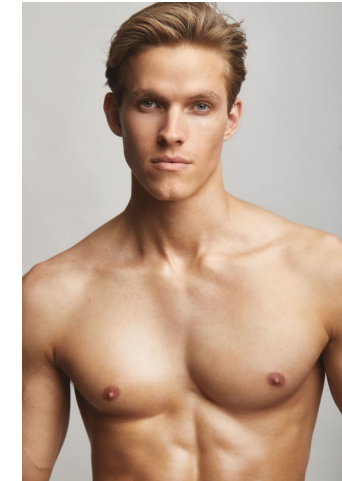

MUSE

ELIJAH DILL

Height : 6'2.5" / 190 cm | Waist : 34" / 86 cm | Chest : 39" / 99 cm | Shoe : 46.0 EU / 11.0 UK | Hair Colour : Dirty Blonde | Eyes : Blue

MUSE

ELIJAH DILL

Height : 6'2.5" / 190 cm | Waist : 34" / 86 cm | Chest : 39" / 99 cm | Shoe : 46.0 EU / 11.0 UK | Hair Colour : Dirty Blonde | Eyes : Blue

MUSE

ELIJAH DILL

Height : 6'2.5" / 190 cm | Waist : 34" / 86 cm | Chest : 39" / 99 cm | Shoe : 46.0 EU / 11.0 UK | Hair Colour : Dirty Blonde | Eyes : Blue