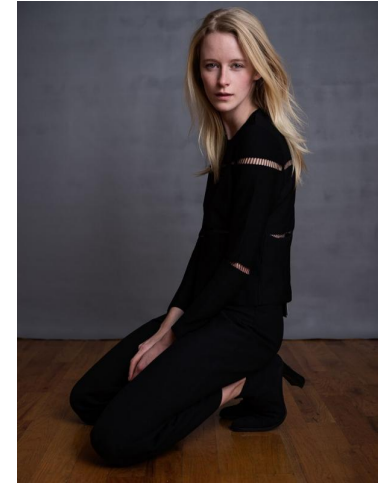

MUSE

EDYTHE HUGHES

Height : 5'10" / 178 cm | Bust : 32" / 81 cm | Waist : 25" / 63 cm | Hips : 35" / 89 cm | Shoe : 40.0 EU / 6.5 UK | Hair Colour : Blonde | Eyes : Blue/Green

MUSE

EDYTHE HUGHES

Height : 5'10" / 178 cm | Bust : 32" / 81 cm | Waist : 25" / 63 cm | Hips : 35" / 89 cm | Shoe : 40.0 EU / 6.5 UK | Hair Colour : Blonde | Eyes : Blue/Green