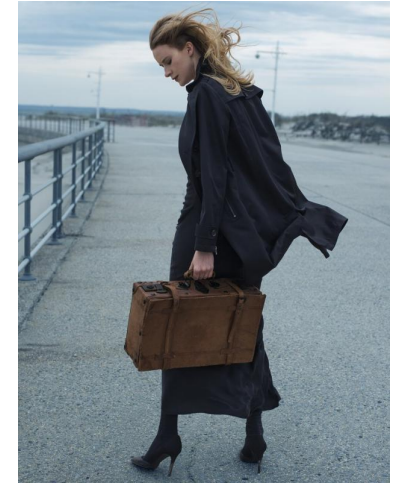

MUSE

EDYTHE HUGHES

Height : 5'10" / 178 cm | Bust : 32" / 81 cm | Waist : 25" / 63 cm | Hips : 35" / 89 cm | Shoe : 40.0 EU / 6.5 UK | Hair Colour : Blonde | Eyes : Blue/Green

MUSE

EDYTHE HUGHES

Height : 5'10" / 178 cm | Bust : 32" / 81 cm | Waist : 25" / 63 cm | Hips : 35" / 89 cm | Shoe : 40.0 EU / 6.5 UK | Hair Colour : Blonde | Eyes : Blue/Green