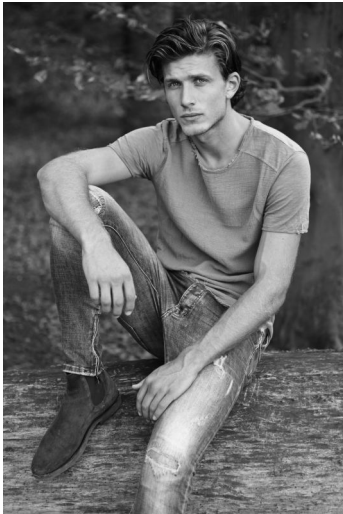

# MUSE

DONNY NAVAJAS

Height : 6'2" / 188 cm | Waist : 30" / 76 cm | Chest : 35" / 89 cm | Shoe : 44.5 EU / 10.0 UK | Hair Colour : Dark Blonde | Eyes : Blue