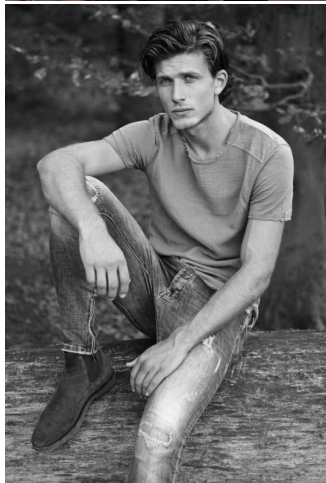

# MUSE

DONNY NAVAJAS

Height : 6'2" / 188 cm | Waist : 30" / 76 cm | Chest : 35" / 89 cm | Shoe : 44.5 EU / 10.0 UK | Hair Colour : Dark Blonde | Eyes : Blue

# MUSE

**DONNY NAVAJAS**

Height : 6'2" / 188 cm | Waist : 30" / 76 cm | Chest : 35" / 89 cm | Shoe : 44.5 EU / 10.0 UK | Hair Colour : Dark Blonde | Eyes : Blue