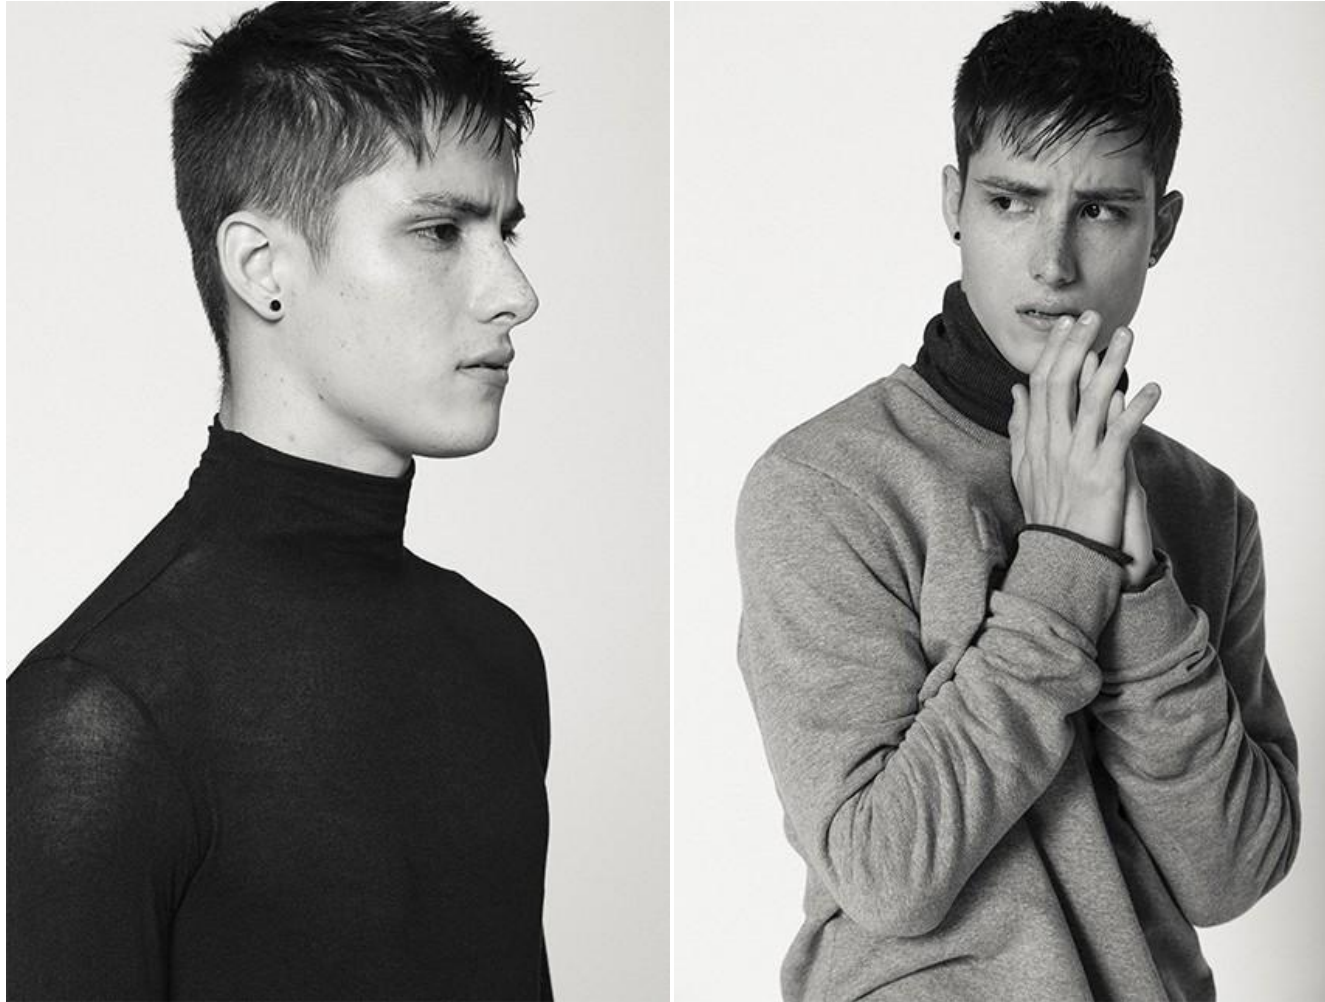

MUSE

DIOGO MALHEIROS

Height : 6'1" / 185 cm | Waist : 31" / 79 cm | Chest : 37.5" / 95 cm | Shoe : 44.0 EU / 9.5 UK | Hair Colour : Red | Eyes : Brown