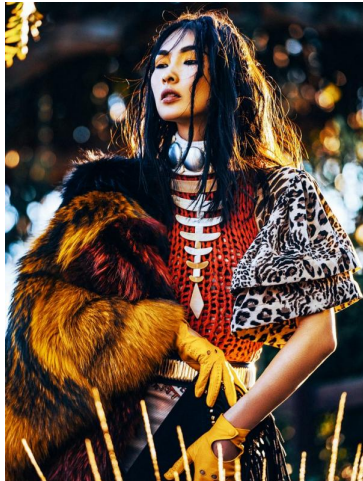

# MUSE

DINARA CHETYROVA

Height : 5'10" / 178 cm | Bust : 32" / 81 cm | Waist : 23" / 59 cm | Hips : 35" / 89 cm | Shoe : 39.5 EU / 6.0 UK | Hair Colour : Black | Eyes : Brown