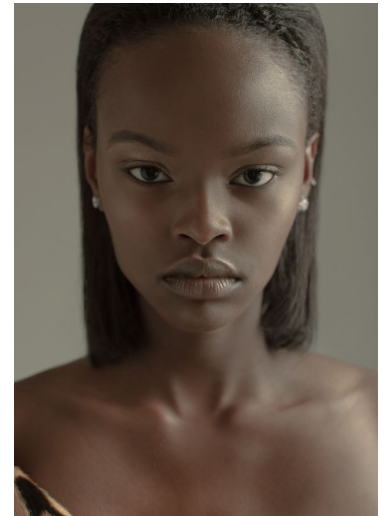

MUSE

DE'AIRRA HOSKIN

Height : 5'11" / 180 cm | Bust : 32" / 81 cm | Waist : 24" / 61 cm | Hips : 35" / 89 cm | Shoe : 41.0 EU / 7.0 UK | Hair Colour : Brown | Eyes : Brown

MUSE

DE'AIRRA HOSKIN

Height : 5'11" / 180 cm | Bust : 32" / 81 cm | Waist : 24" / 61 cm | Hips : 35" / 89 cm | Shoe : 41.0 EU / 7.0 UK | Hair Colour : Brown | Eyes : Brown

MUSE

DE'AIRRA HOSKIN

Height : 5'11" / 180 cm | Bust : 32" / 81 cm | Waist : 24" / 61 cm | Hips : 35" / 89 cm | Shoe : 41.0 EU / 7.0 UK | Hair Colour : Brown | Eyes : Brown