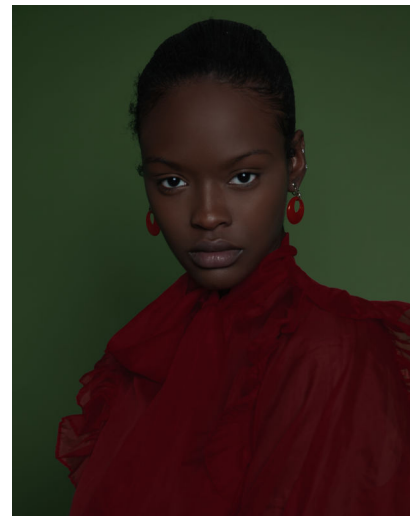

MUSE

DE'AIRRA HOSKIN

Height : 5'11" / 180 cm | Bust : 32" / 81 cm | Waist : 24" / 61 cm | Hips : 35" / 89 cm | Shoe : 41.0 EU / 7.0 UK | Hair Colour : Brown | Eyes : Brown

MUSE

DE'AIRRA HOSKIN

Height : 5'11" / 180 cm | Bust : 32" / 81 cm | Waist : 24" / 61 cm | Hips : 35" / 89 cm | Shoe : 41.0 EU / 7.0 UK | Hair Colour : Brown | Eyes : Brown

MUSE

DE'AIRRA HOSKIN

Height : 5'11" / 180 cm | Bust : 32" / 81 cm | Waist : 24" / 61 cm | Hips : 35" / 89 cm | Shoe : 41.0 EU / 7.0 UK | Hair Colour : Brown | Eyes : Brown