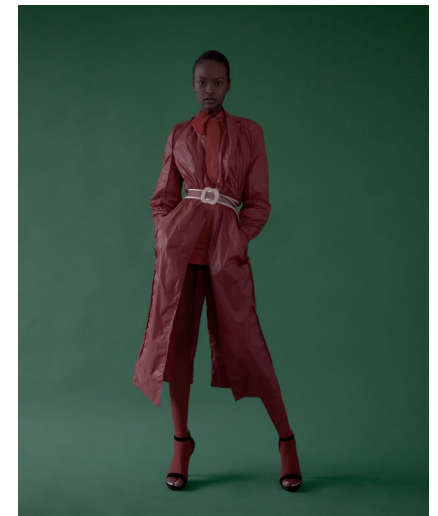

MUSE

DE'AIRRA HOSKIN

Height : 5'11" / 180 cm | Bust : 32" / 81 cm | Waist : 24" / 61 cm | Hips : 35" / 89 cm | Shoe : 41.0 EU / 7.0 UK | Hair Colour : Brown | Eyes : Brown

MUSE

DE'AIRRA HOSKIN

Height : 5'11" / 180 cm | Bust : 32" / 81 cm | Waist : 24" / 61 cm | Hips : 35" / 89 cm | Shoe : 41.0 EU / 7.0 UK | Hair Colour : Brown | Eyes : Brown

MUSE

DE'AIRRA HOSKIN

Height : 5'11" / 180 cm | Bust : 32" / 81 cm | Waist : 24" / 61 cm | Hips : 35" / 89 cm | Shoe : 41.0 EU / 7.0 UK | Hair Colour : Brown | Eyes : Brown