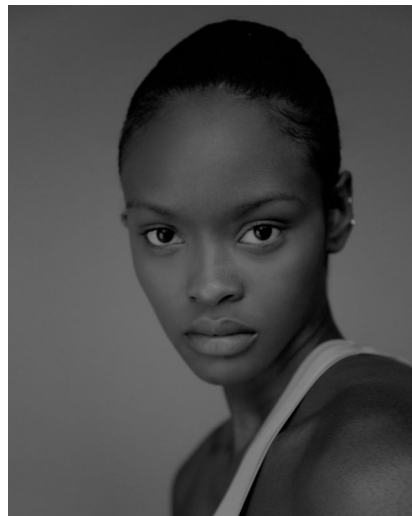

MUSE

DE'AIRRA HOSKIN

Height : 5'11" / 180 cm | Bust : 32" / 81 cm | Waist : 24" / 61 cm | Hips : 35" / 89 cm | Shoe : 41.0 EU / 7.0 UK | Hair Colour : Brown | Eyes : Brown

MUSE

DE'AIRRA HOSKIN

Height : 5'11" / 180 cm | Bust : 32" / 81 cm | Waist : 24" / 61 cm | Hips : 35" / 89 cm | Shoe : 41.0 EU / 7.0 UK | Hair Colour : Brown | Eyes : Brown

MUSE

DE'AIRRA HOSKIN

Height : 5'11" / 180 cm | Bust : 32" / 81 cm | Waist : 24" / 61 cm | Hips : 35" / 89 cm | Shoe : 41.0 EU / 7.0 UK | Hair Colour : Brown | Eyes : Brown