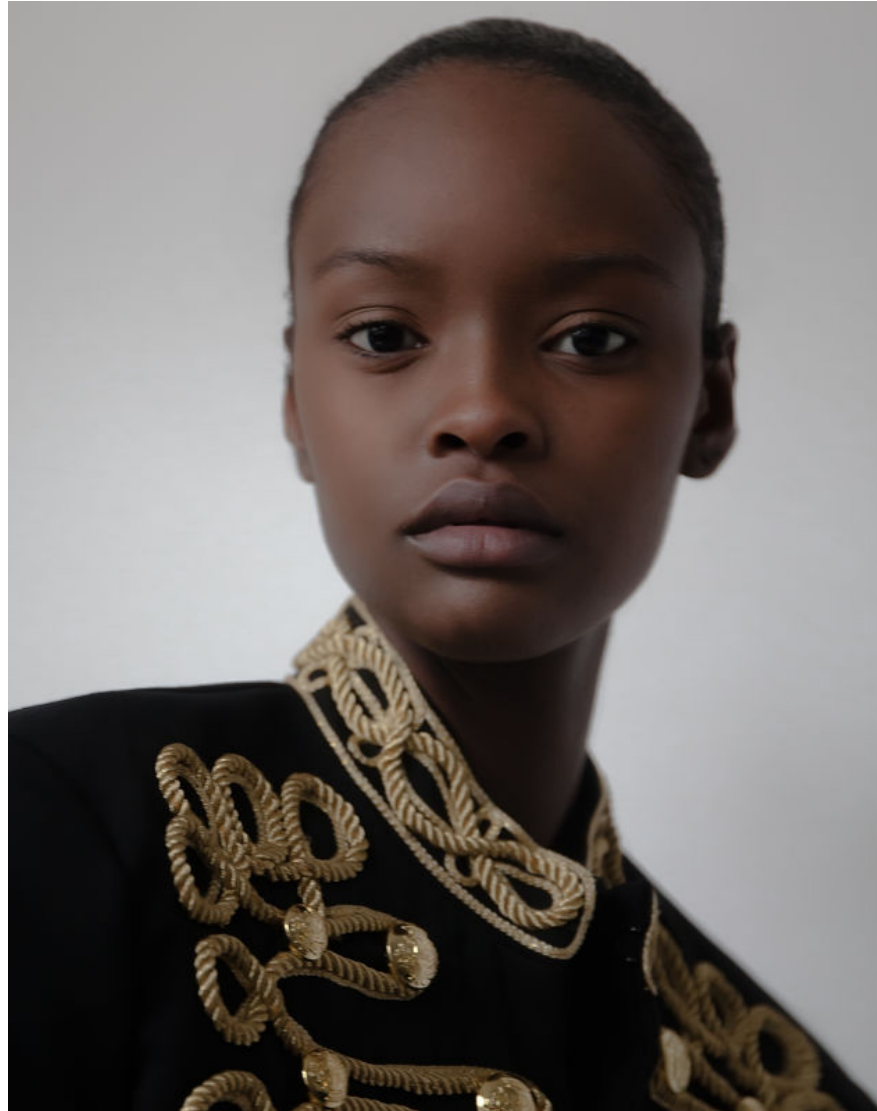

MUSE

DE'AIRRA HOSKIN

Height : 5'11" / 180 cm | Bust : 32" / 81 cm | Waist : 24" / 61 cm | Hips : 35" / 89 cm | Shoe : 41.0 EU / 7.0 UK | Hair Colour : Brown | Eyes : Brown

MUSE

DE'AIRRA HOSKIN

Height : 5'11" / 180 cm | Bust : 32" / 81 cm | Waist : 24" / 61 cm | Hips : 35" / 89 cm | Shoe : 41.0 EU / 7.0 UK | Hair Colour : Brown | Eyes : Brown

MUSE

DE'AIRRA HOSKIN

Height : 5'11" / 180 cm | Bust : 32" / 81 cm | Waist : 24" / 61 cm | Hips : 35" / 89 cm | Shoe : 41.0 EU / 7.0 UK | Hair Colour : Brown | Eyes : Brown