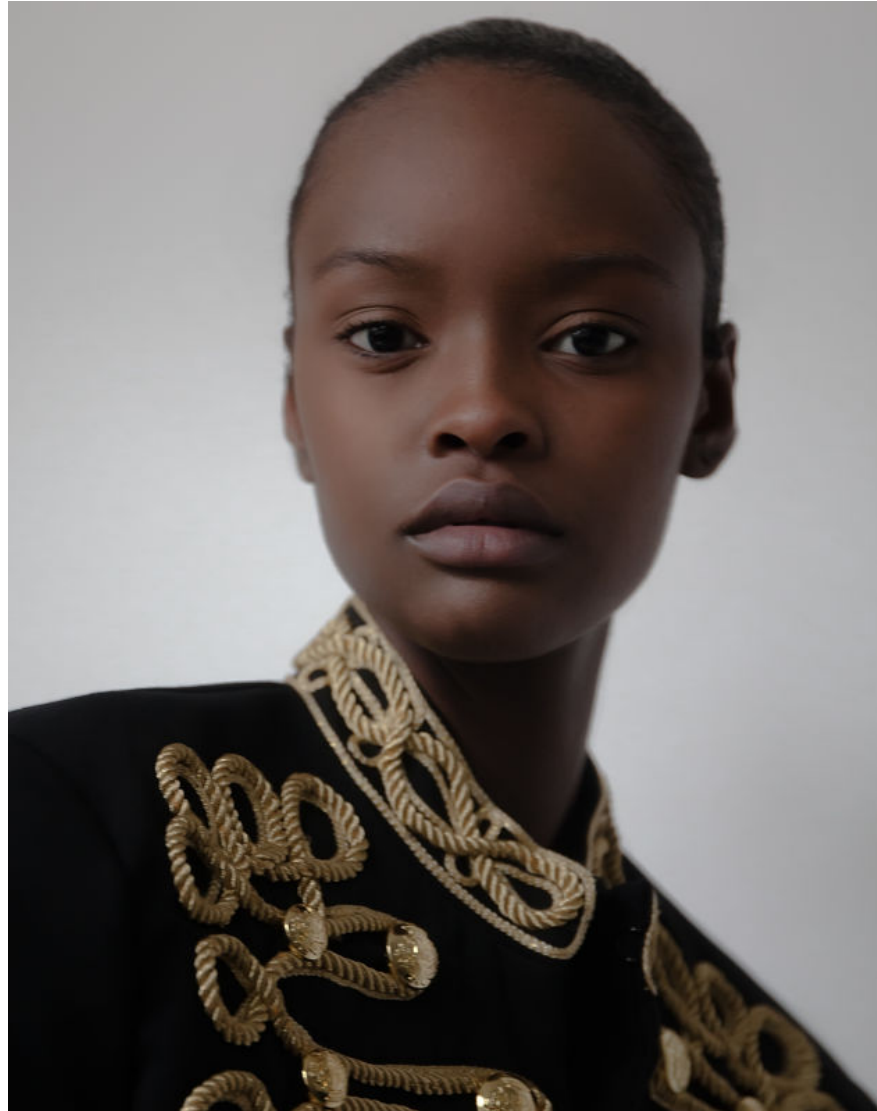

# MUSE

DE'AIRRA HOSKIN

Height : 5'11" / 180 cm | Bust : 32" / 81 cm | Waist : 24" / 61 cm | Hips : 35" / 89 cm | Shoe : 41.0 EU / 7.0 UK | Hair Colour : Brown | Eyes : Brown