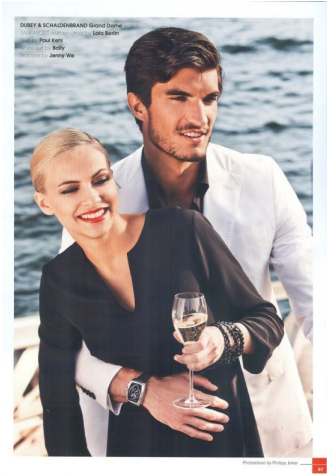

MUSE

DAVIDE GARRUTI

Height : 6'2.5" / 190 cm | Waist : 32" / 81 cm | Chest : 40" / 101 cm | Shoe : 46.5 EU / 11.5 UK | Hair Colour : Dark Brown | Eyes : Blue

MUSE

DAVIDE GARRUTI

Height : 6'2.5" / 190 cm | Waist : 32" / 81 cm | Chest : 40" / 101 cm | Shoe : 46.5 EU / 11.5 UK | Hair Colour : Dark Brown | Eyes : Blue

MUSE

DAVIDE GARRUTI

Height : 6'2.5" / 190 cm | Waist : 32" / 81 cm | Chest : 40" / 101 cm | Shoe : 46.5 EU / 11.5 UK | Hair Colour : Dark Brown | Eyes : Blue