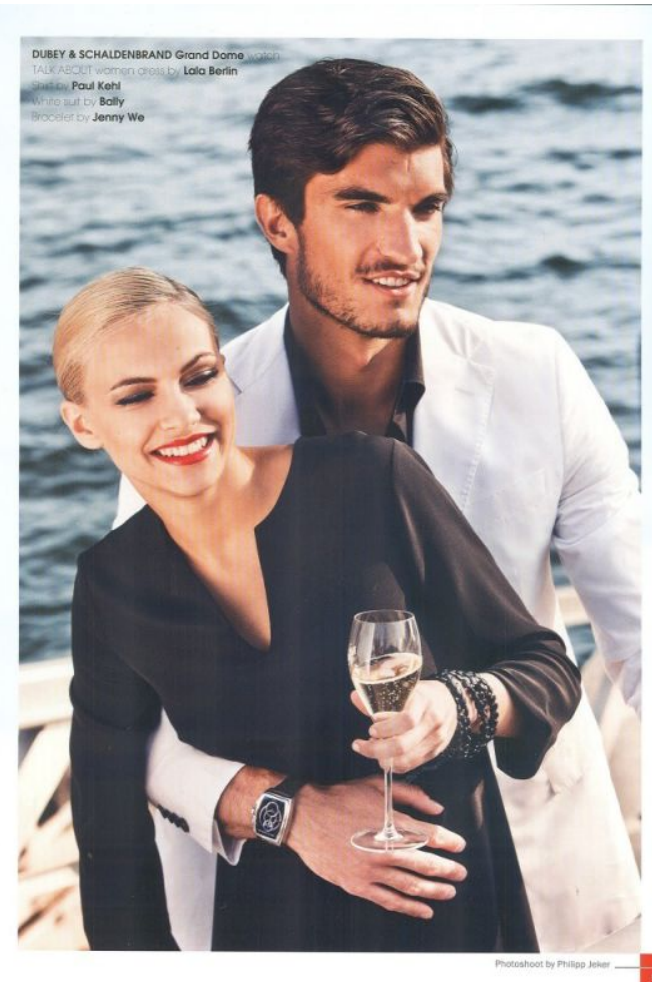

MUSE

DAVIDE GARRUTI

Height : 6'2.5" / 190 cm | Waist : 32" / 81 cm | Chest : 40" / 101 cm | Shoe : 46.5 EU / 11.5 UK | Hair Colour : Dark Brown | Eyes : Blue