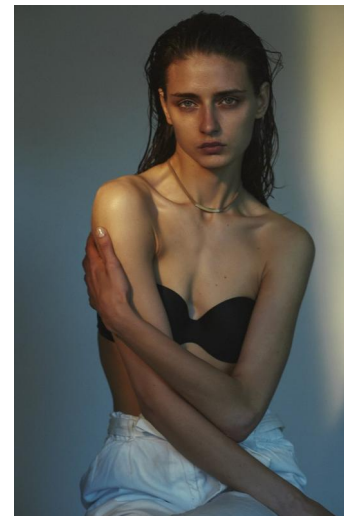

MUSE

DANIELA ACIU

Height : 5'11.5" / 181 cm | Bust : 32" / 81 cm | Waist : 23.5" / 60 cm | Hips : 34" / 86 cm | Shoe : 40.5 EU / 7.0 UK | Hair Colour : Blonde | Eyes : Green

MUSE

DANIELA ACIU

Height : 5'11.5" / 181 cm | Bust : 32" / 81 cm | Waist : 23.5" / 60 cm | Hips : 34" / 86 cm | Shoe : 40.5 EU / 7.0 UK | Hair Colour : Blonde | Eyes : Green

MUSE

Xuxi 44

DANIELA ACIU

Height : 5'11.5" / 181 cm | Bust : 32" / 81 cm | Waist : 23.5" / 60 cm | Hips : 34" / 86 cm | Shoe : 40.5 EU / 7.0 UK | Hair Colour : Blonde | Eyes : Green