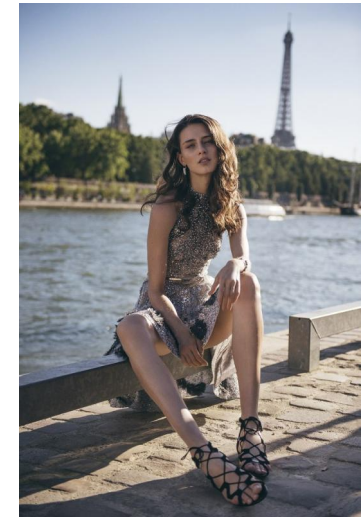

MUSE

DANIELA ACIU

Height : 5'11.5" / 181 cm | Bust : 32" / 81 cm | Waist : 23.5" / 60 cm | Hips : 34" / 86 cm | Shoe : 40.5 EU / 7.0 UK | Hair Colour : Blonde | Eyes : Green

MUSE

DANIELA ACIU

Height : 5'11.5" / 181 cm | Bust : 32" / 81 cm | Waist : 23.5" / 60 cm | Hips : 34" / 86 cm | Shoe : 40.5 EU / 7.0 UK | Hair Colour : Blonde | Eyes : Green

MUSE

Xuxi 44

DANIELA ACIU

Height : 5'11.5" / 181 cm | Bust : 32" / 81 cm | Waist : 23.5" / 60 cm | Hips : 34" / 86 cm | Shoe : 40.5 EU / 7.0 UK | Hair Colour : Blonde | Eyes : Green