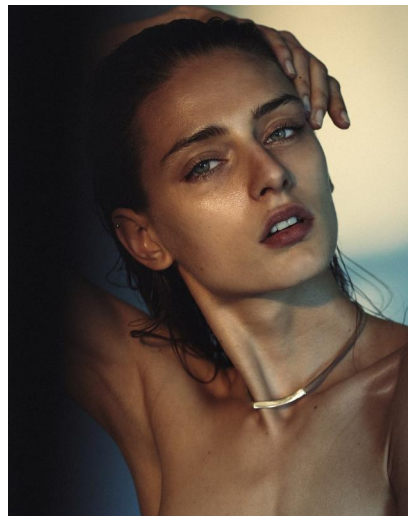

MUSE

DANIELA ACIU

Height : 5'11.5" / 181 cm | Bust : 32" / 81 cm | Waist : 23.5" / 60 cm | Hips : 34" / 86 cm | Shoe : 40.5 EU / 7.0 UK | Hair Colour : Blonde | Eyes : Green

MUSE

DANIELA ACIU

Height : 5'11.5" / 181 cm | Bust : 32" / 81 cm | Waist : 23.5" / 60 cm | Hips : 34" / 86 cm | Shoe : 40.5 EU / 7.0 UK | Hair Colour : Blonde | Eyes : Green

MUSE

Xuxi 44

DANIELA ACIU

Height : 5'11.5" / 181 cm | Bust : 32" / 81 cm | Waist : 23.5" / 60 cm | Hips : 34" / 86 cm | Shoe : 40.5 EU / 7.0 UK | Hair Colour : Blonde | Eyes : Green