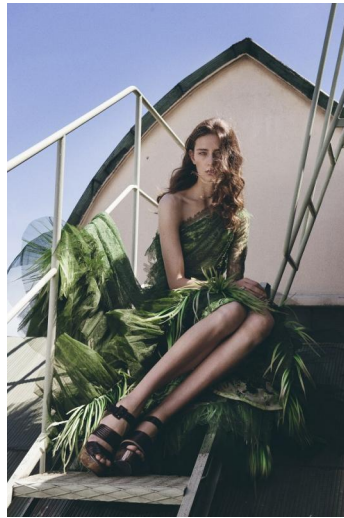

MUSE

DANIELA ACIU

Height : 5'11.5" / 181 cm | Bust : 32" / 81 cm | Waist : 23.5" / 60 cm | Hips : 34" / 86 cm | Shoe : 40.5 EU / 7.0 UK | Hair Colour : Blonde | Eyes : Green

MUSE

DANIELA ACIU

Height : 5'11.5" / 181 cm | Bust : 32" / 81 cm | Waist : 23.5" / 60 cm | Hips : 34" / 86 cm | Shoe : 40.5 EU / 7.0 UK | Hair Colour : Blonde | Eyes : Green

MUSE

Xuxi 44

DANIELA ACIU

Height : 5'11.5" / 181 cm | Bust : 32" / 81 cm | Waist : 23.5" / 60 cm | Hips : 34" / 86 cm | Shoe : 40.5 EU / 7.0 UK | Hair Colour : Blonde | Eyes : Green