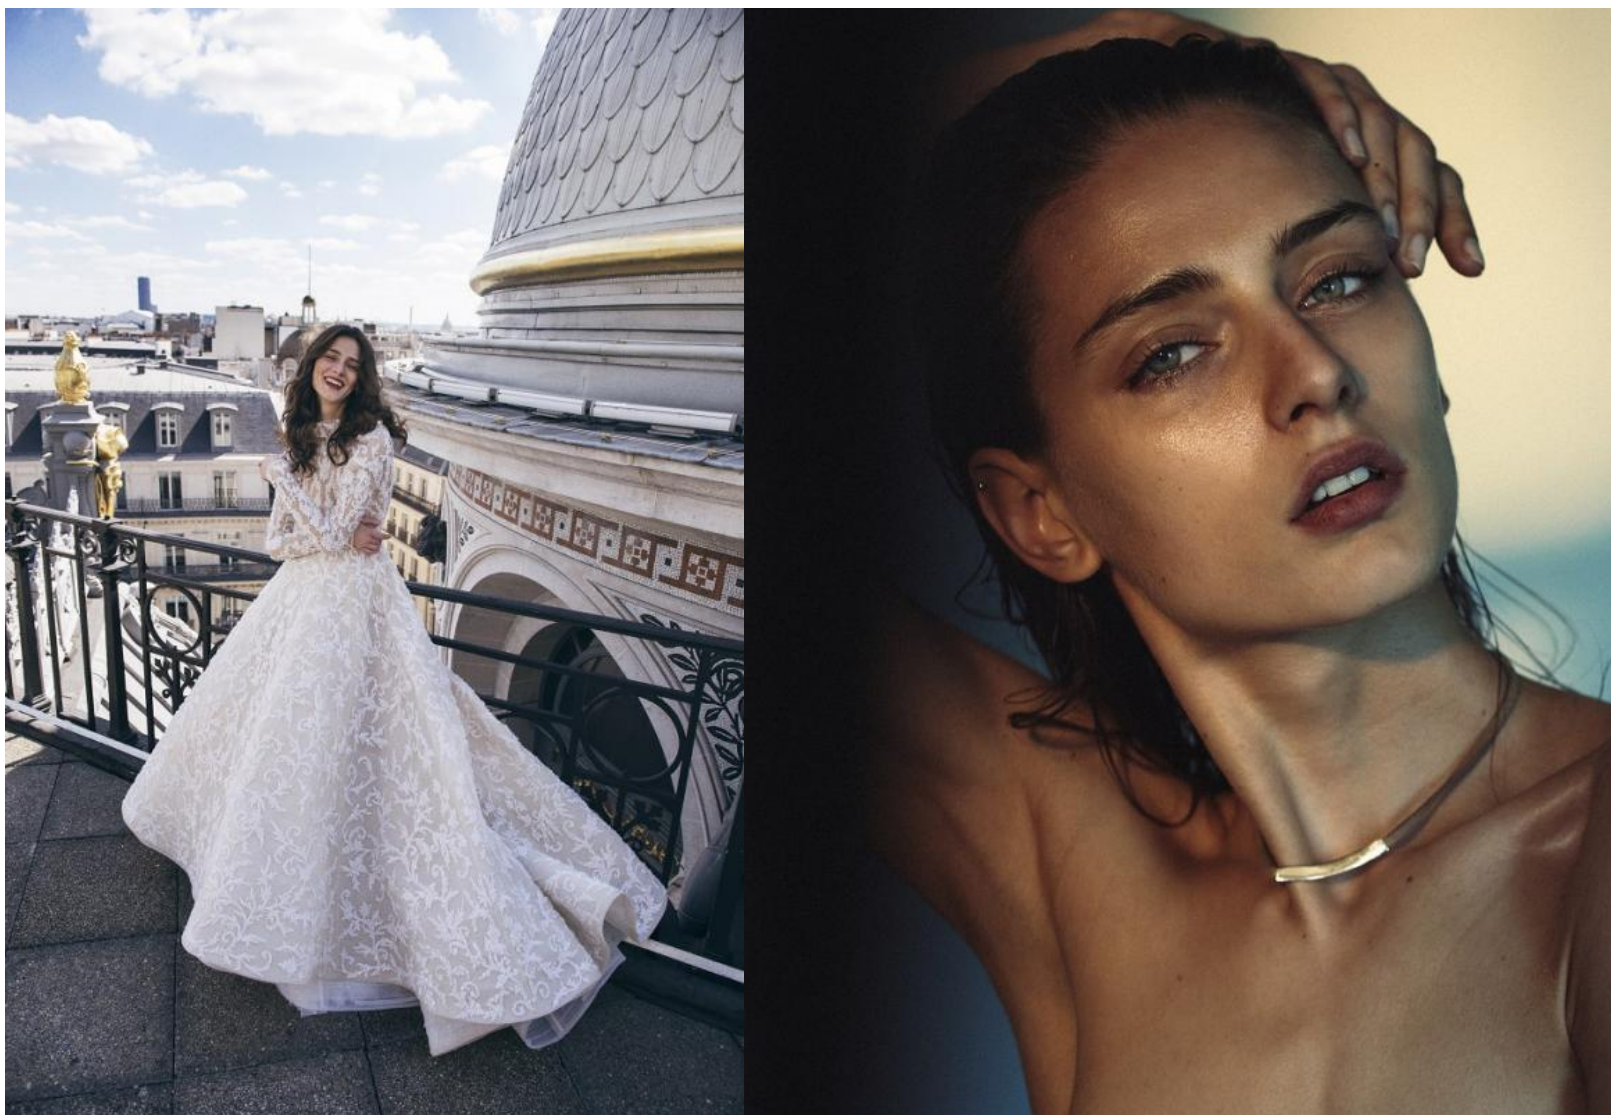

MUSE

DANIELA ACIU

Height : 5'11.5" / 181 cm | Bust : 32" / 81 cm | Waist : 23.5" / 60 cm | Hips : 34" / 86 cm | Shoe : 40.5 EU / 7.0 UK | Hair Colour : Blonde | Eyes : Green

MUSE

DANIELA ACIU

Height : 5'11.5" / 181 cm | Bust : 32" / 81 cm | Waist : 23.5" / 60 cm | Hips : 34" / 86 cm | Shoe : 40.5 EU / 7.0 UK | Hair Colour : Blonde | Eyes : Green

MUSE

DANIELA ACIU

Height : 5'11.5" / 181 cm | Bust : 32" / 81 cm | Waist : 23.5" / 60 cm | Hips : 34" / 86 cm | Shoe : 40.5 EU / 7.0 UK | Hair Colour : Blonde | Eyes : Green

MUSE

livi 44

DANIELA ACIU

Height : 5'11.5" / 181 cm | Bust : 32" / 81 cm | Waist : 23.5" / 60 cm | Hips : 34" / 86 cm | Shoe : 40.5 EU / 7.0 UK | Hair Colour : Blonde | Eyes : Green