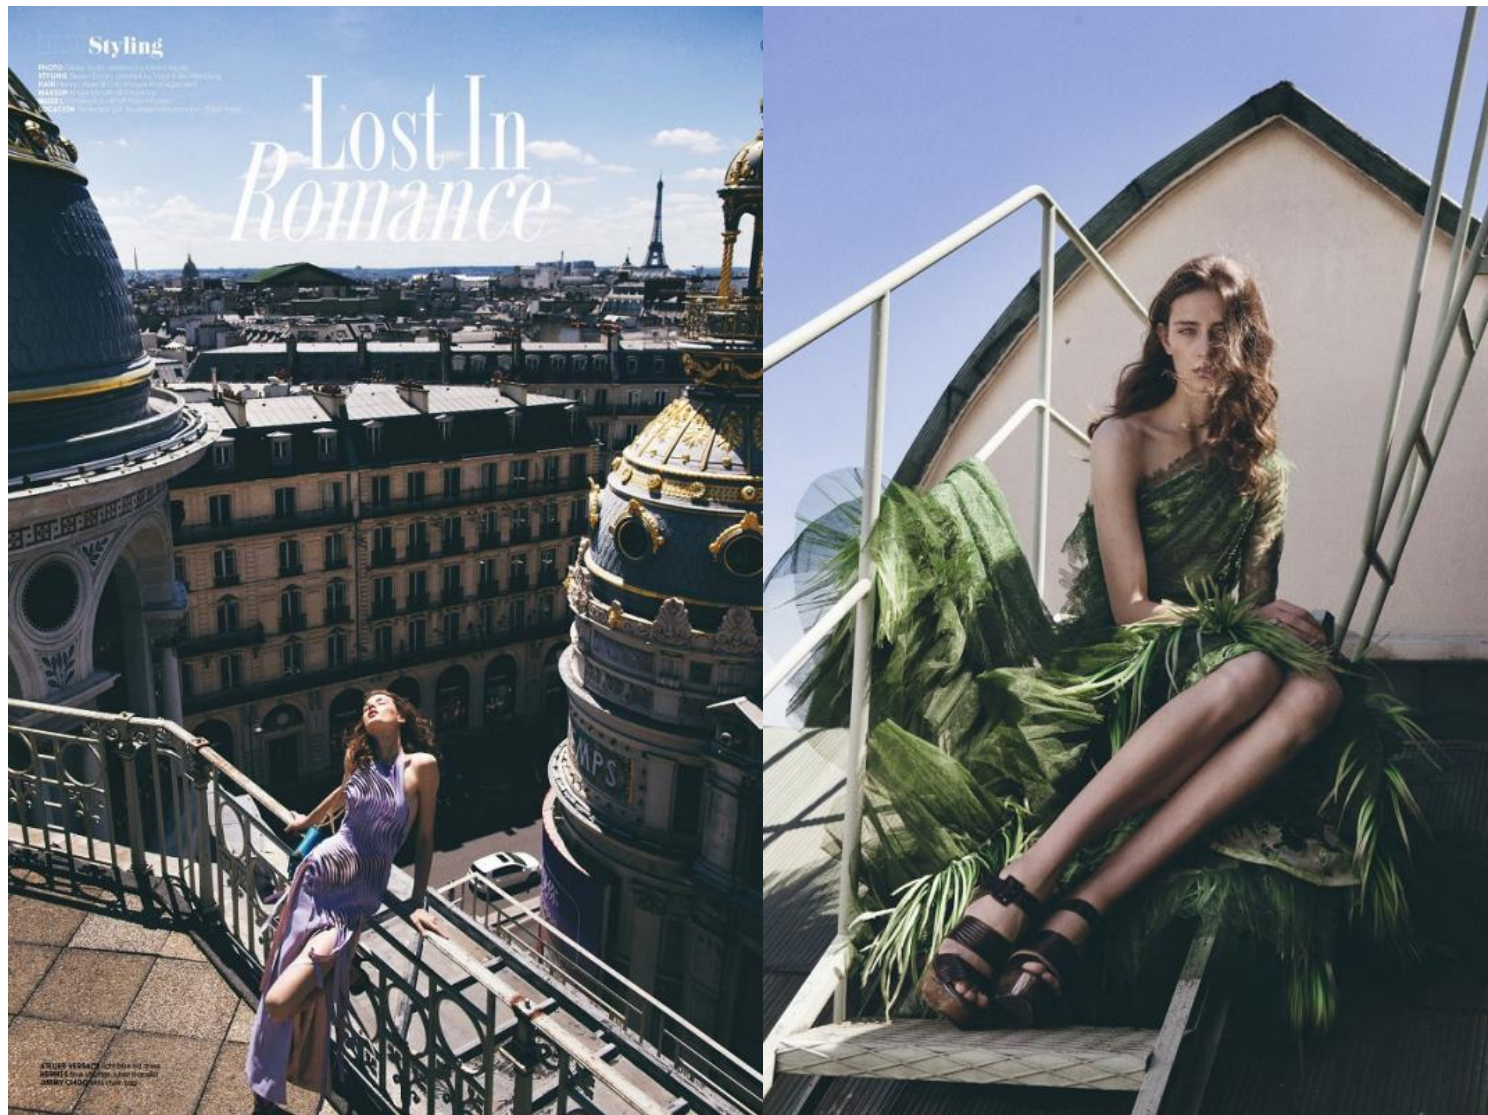

MUSE

DANIELA ACIU

Height : 5'11.5" / 181 cm | Bust : 32" / 81 cm | Waist : 23.5" / 60 cm | Hips : 34" / 86 cm | Shoe : 40.5 EU / 7.0 UK | Hair Colour : Blonde | Eyes : Green

MUSE

DANIELA ACIU

Height : 5'11.5" / 181 cm | Bust : 32" / 81 cm | Waist : 23.5" / 60 cm | Hips : 34" / 86 cm | Shoe : 40.5 EU / 7.0 UK | Hair Colour : Blonde | Eyes : Green