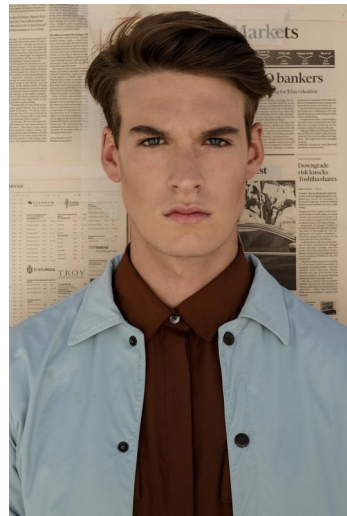

MUSE

CONNOR GREALY

Height : 6'2" / 188 cm | Waist : 31" / 79 cm | Chest : 37" / 94 cm | Shoe : 43.0 EU / 9.0 UK | Hair Colour : Brown | Eyes : Blue

MUSE

CONNOR GREALY

Height : 6'2" / 188 cm | Waist : 31" / 79 cm | Chest : 37" / 94 cm | Shoe : 43.0 EU / 9.0 UK | Hair Colour : Brown | Eyes : Blue

MUSE

CONNOR GREALY

Height : 6'2" / 188 cm | Waist : 31" / 79 cm | Chest : 37" / 94 cm | Shoe : 43.0 EU / 9.0 UK | Hair Colour : Brown | Eyes : Blue